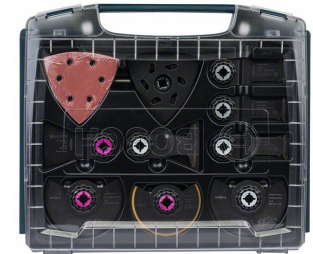

i-BOXX Pro-Set 34 pièces pour aménagement intérieur

Nom du produit	i-BOXX Pro-Set 34 pièces pour aménagement intérieur
SKU	2 608 662 013
EAN-Code	3165140706681
Type d'emballage	Emballage plastique, coffret, avec trou « Euro »
NPPE [Unit.]	16
UC : unité de commande 1 [Unit.]	1

Description

Ligne de produits	Accessoires PRO
Texte produit, accessoires gris	<ul style="list-style-type: none">• Kit Starlock i-BOXX Pro de 34 pièces pour l'aménagement intérieur

Détails

Contenu du set	<ul style="list-style-type: none">• Lame segment BIM Wood and Metal ACZ 100 BB (1x)• Lame segment BIM TiN Multi Material ACZ 85 EIB (1x)• Lame segment ondulée BIM ACZ 100 SWB (1x)• Lame plongeante BIM Wood and Metal AII 65 APB (2x)• Lame plongeante BIM Wood and Metal AIZ 32 APB (2x)• Lame plongeante BIM Hard Wood AIZ 32 BSPB (2x)• Lame plongeante HCS Wood AIZ 32 EPC (2x)• Spatule HCS ATZ 52 SFC (2x)• Plateau de ponçage AVZ 93 G (1x)• Feuille abrasive Wood and Paint (20x)
----------------	--