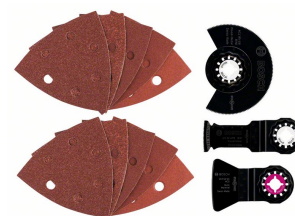

Set universel de 13 pièces

Nom du produit	Set universel de 13 pièces
SKU	2 608 661 694
EAN-Code	3165140555203
Type d'emballage	Emballage combiné carton / plastique, blister, avec trou « Euro »
NPPE [Unit.]	4
UC : unité de commande 1 [Unit.]	1

Description

Ligne de produits	Accessoires PRO
Texte produit, accessoires gris	<ul style="list-style-type: none">• Kit universel de 13 pièces• Applications de base combinées dans un seul kit Starlock (sciage, ponçage et grattage)• Convient pour le bois et le métal
Pour (liens produits)	<ul style="list-style-type: none">• GOP 250 CE (0 601 230 000)• GOP 12V-LI (0 601 858 00V)

Détails

Contenu du set	<ul style="list-style-type: none">• Lame segment BIM Wood and Metal ACZ 85 EB (1x)• Lame plongeante BIM Wood and Metal AIZ 32 APB (1x)• Spatule HCS ATZ 52 SFC (1x)• Feuille abrasive Wood and Paint (10x)
----------------	---