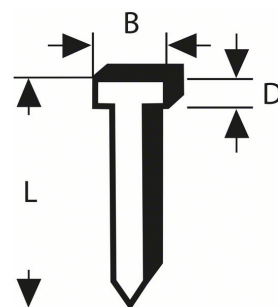

Clou type 47

Nom du produit	Clou type 47
SKU	1 609 200 376
EAN-Code	3165140004862
Type d'emballage	Papier / carton / carton ondulé - emballage, tube, avec trou Euro
NPPE [Unit.]	1000
UC : unité de commande 1 [Unit.]	1

Description

Ligne de produits	Accessoires PRO
-------------------	-----------------

Détails

Largeur (B), mm	1,8
Epaisseur (D) mm	1,27
Longueur (L) mm	16