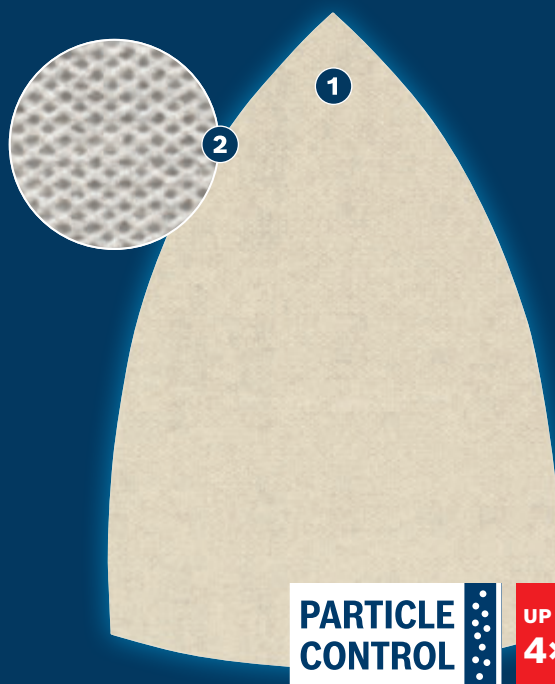

AVANCERET STØVREDUKTION VED SLIBNING AF TRÆ, MALING OG GIPSVÆGGE

EXPERT M480 slibenet

EXPERT

- 1 Meget effektiv fjernelse af støv med Bosch Particle Control
- 2 Støv suges gennem den åbne netstruktur

* vs. Bosch C420

BOSCH

EXPERT M480 SLIBENETSÆT

- ▶ Ideel til effektiv slibning af plane overflader med lavt støvniveau, ved opruning og forberedelse af overflader til maling og til forberedelse eller den sidste finish på gipsvægge
- ▶ EXPERT for Abrasives – det allerbedste inden for alle brancher
- ▶ Op til 4 gange bedre støvreduktion end Bosch C420 Sandpapir
- ▶ Fastgøres med burrelukning