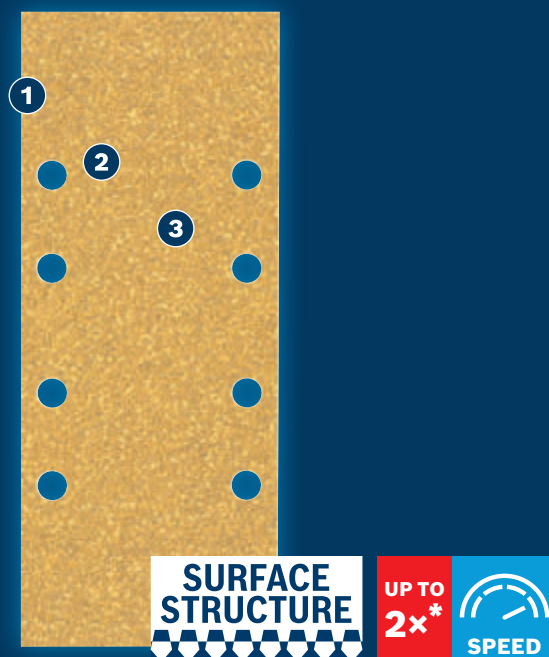

LEVIGATURA VELOCE DI VERNICE E LEGNO

Carte abrasive EXPERT C470

EXPERT

- ① Eccezionale abrasione con Bosch Surface Structure
- ② L'allineamento della grana durante la produzione garantisce un taglio aggressivo
- ③ Distribuzione della grana ottimizzata per una levigatura ad alta velocità

* vs. Bosch C420

Video

BOSCH

DISCHI PER LEVIGATURA EXPERT C470

- ▶ Ideale per una levigatura rapida altamente efficace di superfici piane, per rimuovere vernice vecchia oppure per livellare, preparare e rifinire le superfici
- ▶ Abrasivi EXPERT - il meglio per tutti i settori
- ▶ Fino a 2 volte più veloce della carta abrasiva Bosch C420
- ▶ Basta applicarlo con il sistema a strappo