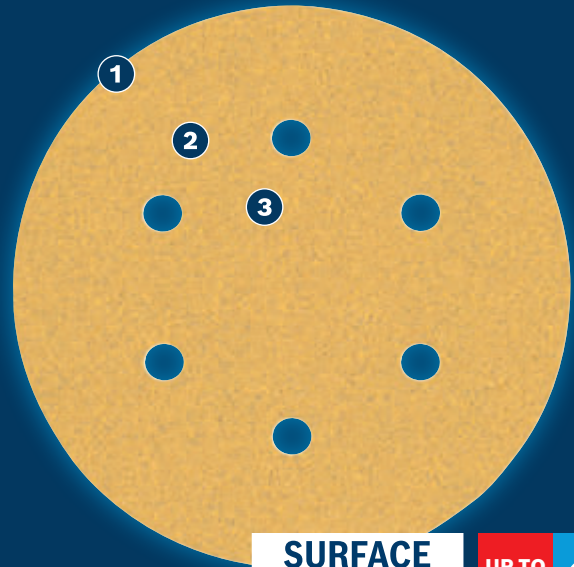

# LIJADO RÁPIDO DE PINTURA Y MADERA

Disco de lija EXPERT C470

EXPERT

- 1 Abrasión excepcional con Surface Structure de Bosch
- 2 La alineación del grano durante la producción asegura un corte agresivo
- 3 Distribución de grano optimizada para lijado a alta velocidad

SURFACE  
STRUCTURE

UP TO  
2x\*

\* vs. Bosch C420

**BOSCH**

## DISCO DE LIJA EXPERT C470

- ▶ Ideal para un lijado rápido y muy eficaz de superficies planas; para eliminar pintura vieja; o para alisar, preparar y dar acabado a superficies
- ▶ Abrasivos EXPERT: lo mejor para todos los oficios
- ▶ Hasta 2 veces más rápido que el papel de lijado Bosch C420
- ▶ Solo arregla con 'hook and loop'

PROPIEDADES DEL PRODUCTO				INFORMACIÓN SOBRE PEDIDOS				
Dimensiones de la hoja mm	Grano	Perforación	Tipo de embalaje	Cantidad por envase	Cantidad mínima de pedido	Código de barras 4 059 952...	Cantidad de piezas	
115x107	40	6 agujeros	C1a	10	5	542 287	2 608 900 890	
115x107	60	6 agujeros	C1a	10	5	542 294	2 608 900 891	
115x107	80	6 agujeros	C1a	10	5	542 300	2 608 900 892	
115x107	120	6 agujeros	C1a	10	5	542 317	2 608 900 893	
115x107	180	6 agujeros	C1a	10	5	542 324	2 608 900 894	
115x107	240	6 agujeros	C1a	10	5	542 331	2 608 900 895	
115x107	40		C0a	50	1	636 047	2 608 901 654	
115x107	60		C0a	50	1	636 054	2 608 901 655	
115x107	80		C0a	50	1	636 061	2 608 901 656	
115x107	120		C0a	50	1	636 078	2 608 901 657	
115x107	180		C0a	50	1	636 085	2 608 901 658	
115x107	240		C0a	50	1	636 092	2 608 901 659	