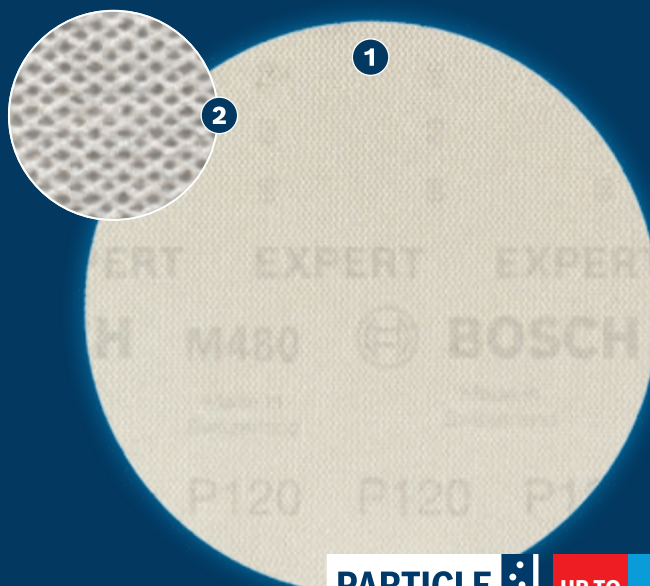

# DA UTILIZZARE CON I PROTEGGI-PLATORELLO PER UNA RIDUZIONE AVANZATA DELLA POLVERE E UNA LEVIGATURA EFFICIENTE DI LEGNO, VERNICE E CARTONGESSO

Set abrasivi a rete e proteggi-platorello EXPERT M480

## EXPERT

- ① Asportazione della polvere altamente efficiente con Bosch Particle Control
- ② La polvere viene aspirata dalla struttura a rete aperta

**PARTICLE CONTROL**

UP TO  
**4x\***

**NO DUST**

\* vs. Bosch C420

CARATTERISTICHE DEL PRODOTTO			INFORMAZIONI PER L'ORDINE				
Diametro disco mm	Grana	Foratura	Tipo di confezione	Confezione da	Unità di spedizione	Codice EAN 4 059 952...	Codice ordinazione
questo set include un proteggi-platorello							
125	2x80 2x120 2x120	rete aperta	C1a	7	5	568 584	2 608 901 202
150	2x80 2x120 2x120	rete aperta	C1a	7	5	568 591	2 608 901 203