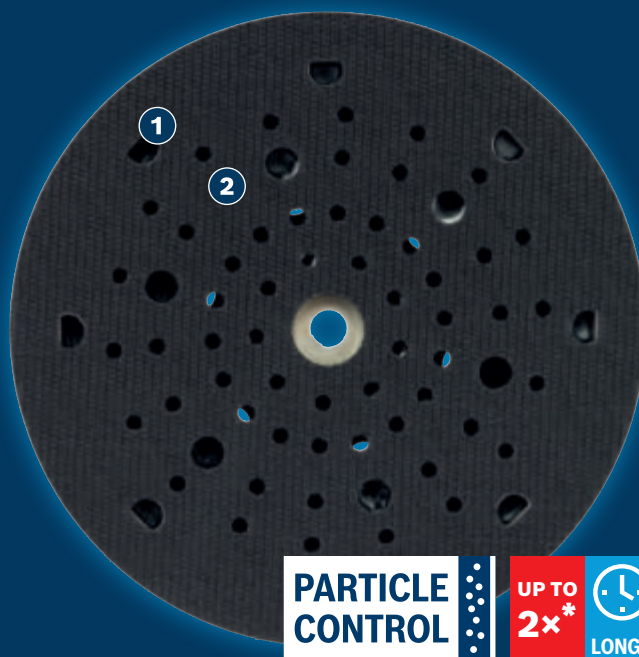

# LUNGA DURATA PER I FOGLI ABRASIVI

Platorello EXPERT Multihole

EXPERT

- ① Asportazione della polvere altamente efficiente con Bosch Particle Control
- ② La disposizione dei fori offre una lunga durata per tutti i fogli abrasivi

PARTICLE CONTROL

UP TO  
2x\*

\* vs. Bosch 2608601115

Video

**BOSCH**

## PLATORELLO EXPERT MULTIFORO

- ▶ Ideali per levigare il legno. Platorello morbido per levigatura fine e finitura di curve e archi distinti; platorello medio per levigatura intermedia di superfici piane e curve; platorello rigido per levigatura grezza di superfici piane e bordi stretti
- ▶ Ideale per falegnami: pulito ed efficiente
- ▶ Dura fino a 2 volte più a lungo del platorello Bosch 2608601115
- ▶ Basta applicarlo con il sistema a strappo

| CARATTERISTICHE DEL PRODOTTO |             |                   |        | INFORMAZIONI PER L'ORDINE |               |                     |                         |                    |
|------------------------------|-------------|-------------------|--------|---------------------------|---------------|---------------------|-------------------------|--------------------|
| Versione                     | Diametro mm | Foratura          | X-LOCK | Tipo di confezione        | Confezione da | Unità di spedizione | Codice EAN 4 059 952... | Codice ordinazione |
| Rigido                       | 125         | Foratura multipla | -      | C1a                       | 1             | 1                   | 530 550                 | 2 608 900 005      |
| Medio                        | 125         | Foratura multipla | -      | C1a                       | 1             | 1                   | 530 543                 | 2 608 900 004      |
| Morbido                      | 125         | Foratura multipla | -      | C1a                       | 1             | 1                   | 530 536                 | 2 608 900 003      |