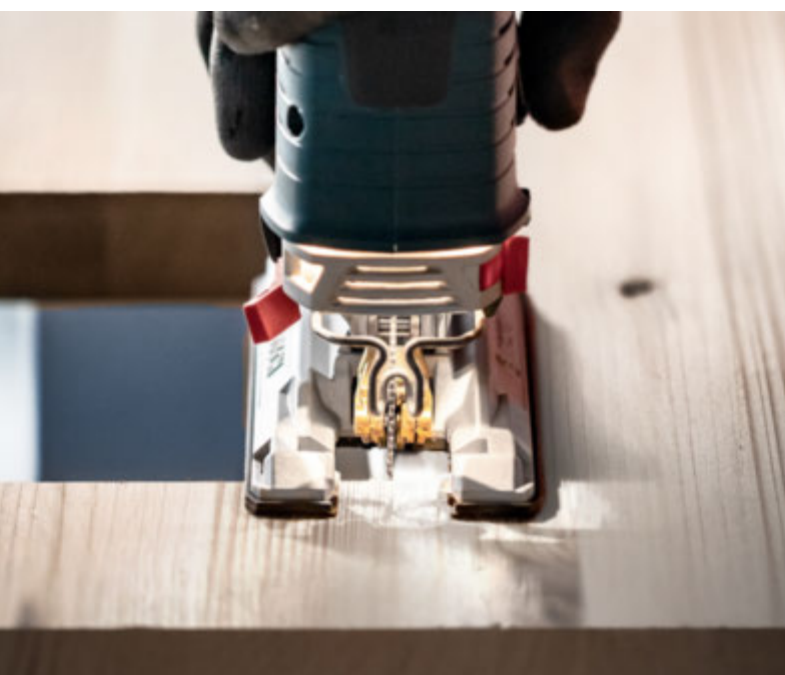

# NATANČNO REZANJE LESA BREZ CEFRANJA

Listi EXPERT Hardwood 2-side clean

EXPERT

① Rezi brez cefranja z obema stranema lista s tehnologijo 2-Side Clean Geometry

② Zelo ostri zobje, izdelani s postopkom natančnega brušenja

## LIST ZA VBODNO ŽAGO EXPERT WOOD 2-SIDE CLEAN T308BP

- ▶ Idealno za reze pod natančnimi koti brez cefranja. Reže masiven les do 50 mm, primerno za izdelavo pohištva brez potrebe po brušenju
- ▶ Odlična izbira za mizarje: natančna in kakovostna obdelava
- ▶ Zelo čist zaključek v celoti
- ▶ Primerno za vsa T-vpenjalna stebla za vbodne žage