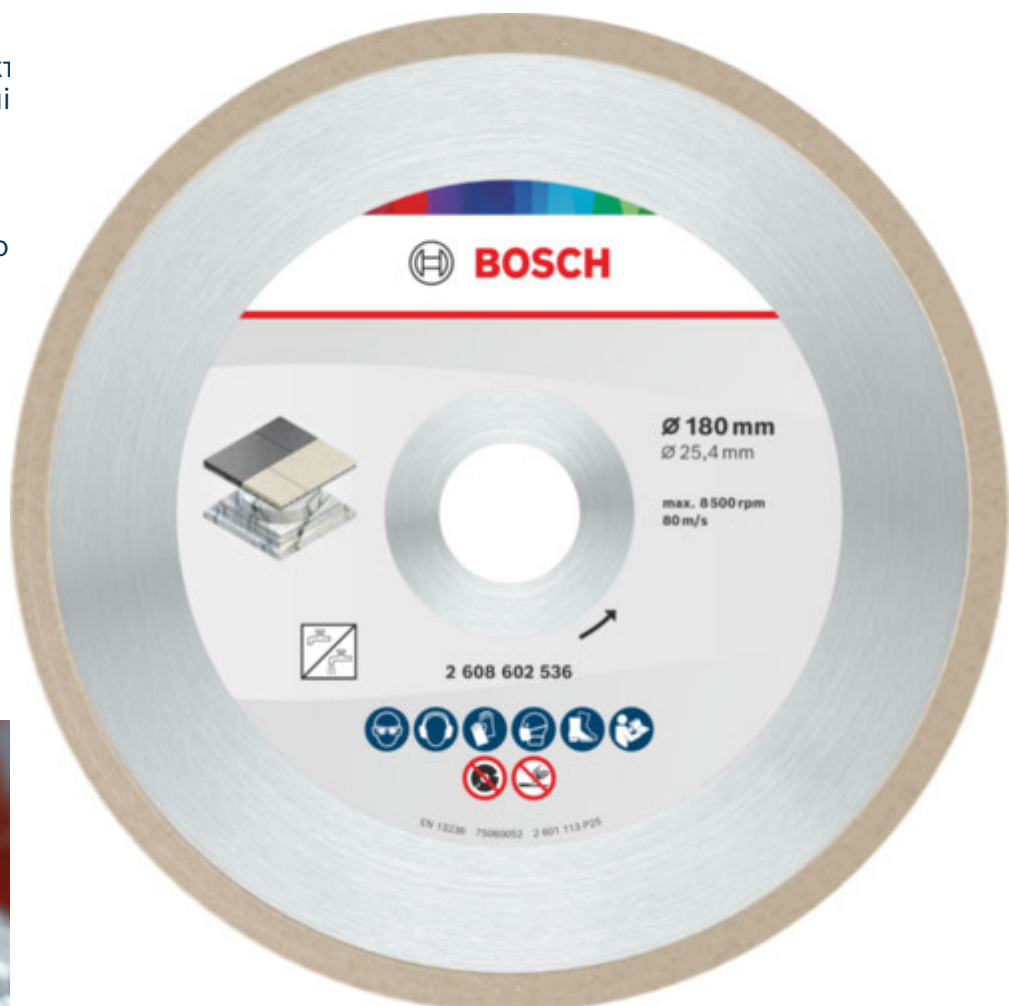

ТРИВАЛИЙ ТЕРМІН СЛУЖБИ ПІД ЧАС РІЗАННЯ КЕРАМІЧНОЇ ПЛИТКИ

- 1 Високоякісна алмазна крихт матриця забезпечують точні та довговічність
- 2 Різання без сколів зі спеціальною безперервною кромкою

Відео

АЛМАЗНИЙ ВІДРІЗНИЙ КРУГ CERAMIC

- Для різання керамічної плитки, наприклад настінної і підлогової плитки для кухні та ванної кімнати
- Популярне серед плиточників: Тривалий термін служби
- Для різання плитки
- З отвором 25,4 мм для пилок для відрізання металу