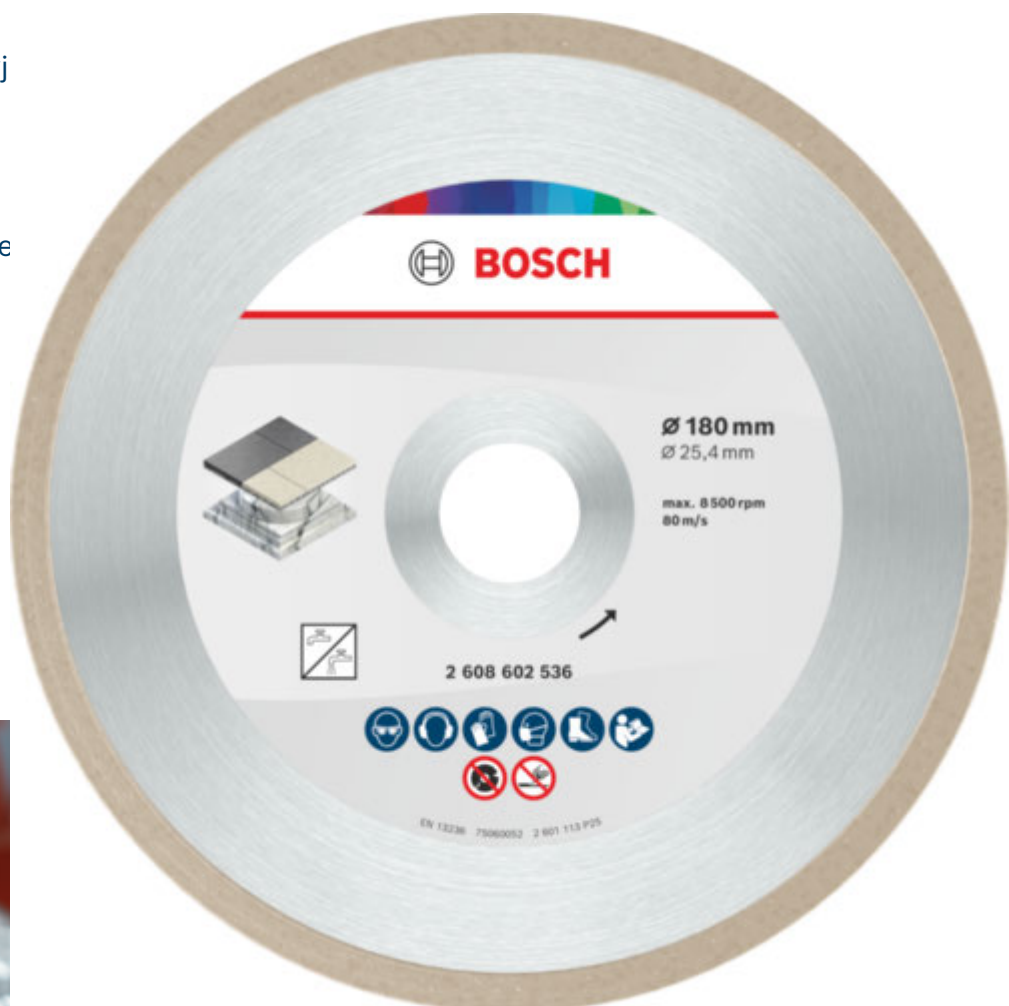

- 1 Diamantkorn og matrix af høj kvalitet for præcision og holdbarhed
- 2 Spånfrit snit med en specialdesignet sintret skære

Video

KERAMISK DIAMANTSKÆRESKIVE

- Til skæring af keramiske fliser, f.eks. væg- og gulvfliser til køkken og badeværelse
- Populær til fliselægning: Lang levetid
- Designet til skæring i fliser
- Med 25,4 mm boring til metalafskæringssave

PRODUKTEGENSKABER				BESTILLINGSINFORMATIONER				
Bordiameter mm	Diameter mm	Skærebredde mm	Segmenthøjde mm	Emballage	Antal i pakken	Detailpakning	EAN-kode	Bestillingsnummer
25,40	180	1,6	7	C1c	1	1	3165140576406	2 608 602 536
25,40	200	1,6	7	C1c	1	1	3165140576413	2 608 602 537
25,40	230	1,6	7	C1c	1	1	3165140576420	2 608 602 538