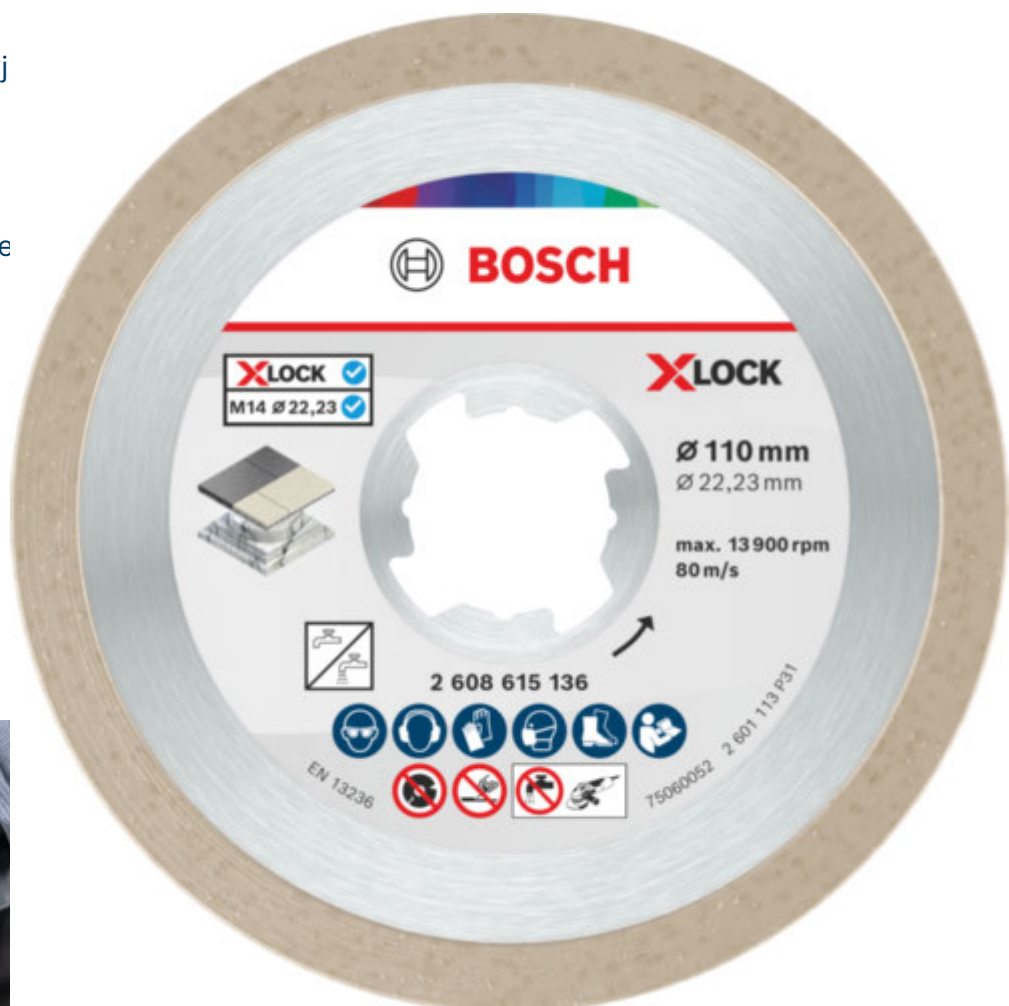

# PRÆCISIONSSKÆRING AF KERAMISKE FLISER

- 1 Diamantkorn og matrix af høj kvalitet for præcision og holdbarhed
- 2 Spånfrit snit med en specialdesignet sintret skære

Video

## KERAMISK DIAMANTSKÆRESKIVE

- Til skæring af keramiske fliser, f.eks. væg- og gulvfliser til køkken og badeværelse
- Populær til fliselægning: Præcision
- Designet til skæring i fliser
- Klik den på med X-Lock, eller brug den med vinkelslibere med møtrik og gevind