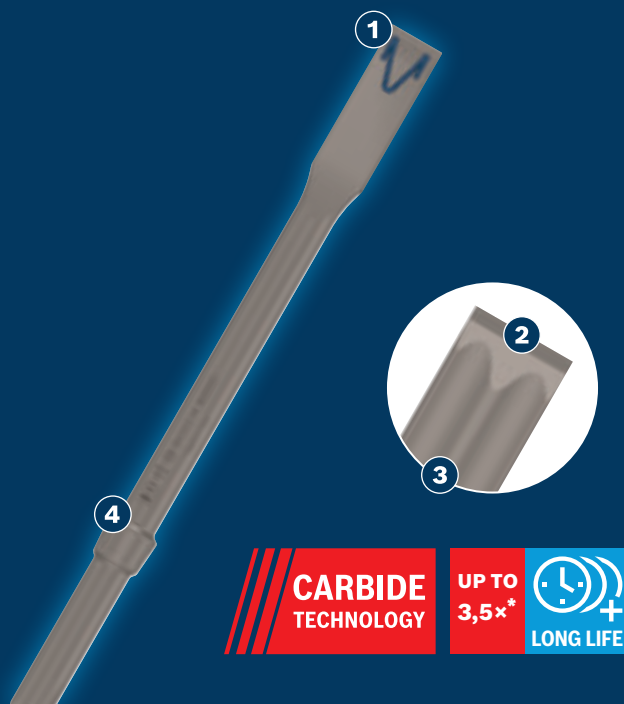

## EXPERT

- 1 Izjemna vzdržljivost z Bosch Carbide Technology
- 2 Samoostrilno rezilo za dolgotrajno delovanje
- 3 Rebrasta oblika za učinkovito razbijanje materiala
- 4 Element RTec zagotavlja višjo hitrost odstranjevanja materiala

## PLOŠČATO DLETO EXPERT SDS MAX-8C

**EXPERT**

- Idealno za dletenje betona, npr. pri odstranjevanju betonskih tal, sten in stopnic, povečevanju vratnih in okenskih okvirjev, sledenju zidu, ki ga je treba odstraniti, dletenju kanalov za vodnike in odstranjevanju estriha
- Odlična izbira za gradbenike in izvajalce rušilnih del: Dolga življenjska doba
- Zdrži do 3,5-krat dlje kot standardno ploščato dleto Bosch SDS max
- Ustreza vsem vrtnim kladivom SDS max