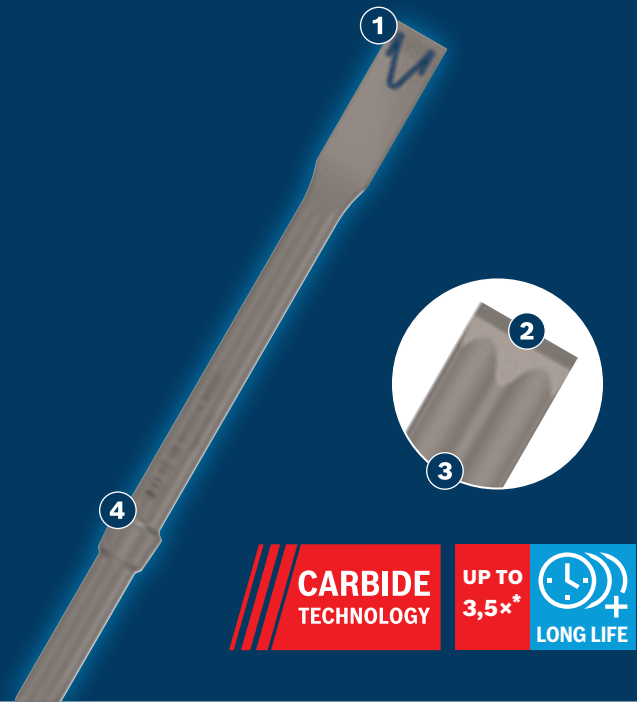

# LANG LEVETID VED MEJSLING AF BETON

## EXPERT

- 1 Ekstremt lang holdbarhed er en integreret del af Boschs hårdmetalteknologi
- 2 Den selvslibende klinge giver langvarig ydeevne
- 3 Ribbet design til at nedbryde materiale effektivt
- 4 RTec-element sikrer en større effektivitet for fjernelse af materiale

## EXPERT SDS MAX-8C FLADMEJSEL

**EXPERT**

- Ideel til mejsling af beton, f.eks. ved fjernelse af betongulve, vægge og trapper, udvidelse af dør- og vinduesrammer, sporing af murværket, der skal fjernes, mejselkanaler til ledninger og fjernelse af gulvbelægning
- Bedst til bygge- og nedrivningsfolk: Lang levetid
- Holder op til 3,5 gange længere end en standard Bosch SDS max-fladmejsel
- Alle borehamre med SDS max