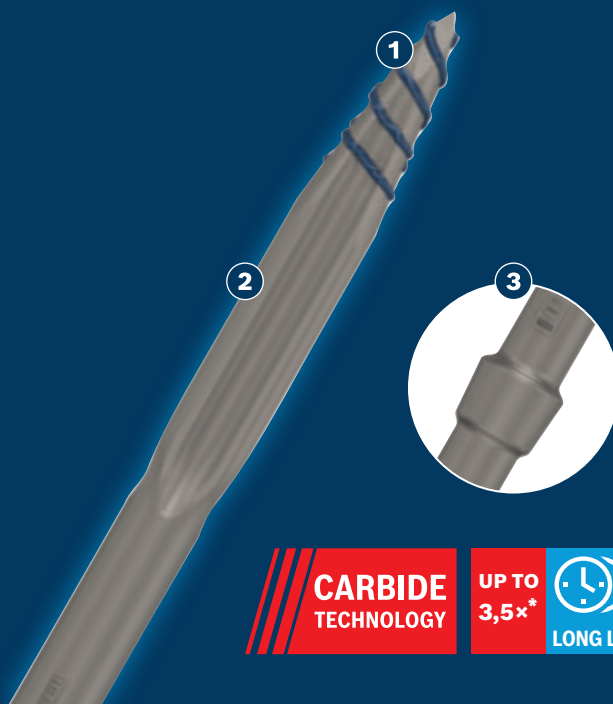

LÅNG LIVSLÄNGD VID MEJSLING I BETONG

EXPERT

- 1 Exceptionell tålighet inbyggd med Bosch Carbide Technology
- 2 Självslipande spets för långvarig prestanda
- 3 RTec-element säkerställer en högre materialavverkningshastighet

CARBIDE TECHNOLOGY UP TO 3,5⁺ LONG LIFE

* vs. Bosch 2608690240

 **BOSCH**

EXPERT SDS MAX-8C SPETSMEJSEL

EXPERT

- Idealisk för att bryta upp betong, t.ex. vid borttagning av betonggolv, väggar och trappor, eller förstoring av dörr- och fönsterkarmar
- Bäst för byggnads- och rivningsarbeten. Hållbar
- Håller upp till 3,5 gånger längre än Bosch standard SDS spetsmejslar
- Passar alla borrhammare med SDS max