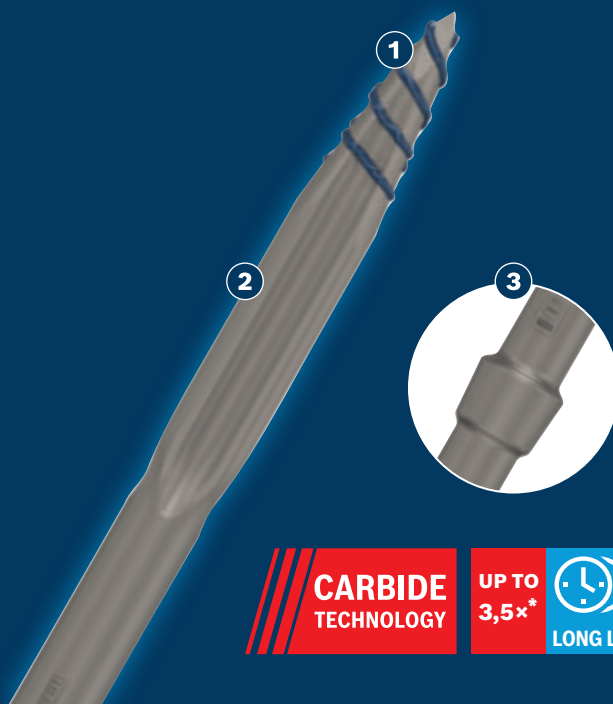

## EXPERT

- 1 Uz Carbide Technology kompanije Bosch dobijate izuzetnu otpornost
- 2 Samooštreći vrh za dugotrajne performanse
- 3 RTec element omogućava brže uklanjanje materijala

**CARBIDE TECHNOLOGY** UP TO 3,5<sup>+</sup> LONG LIFE

## EXPERT SDS MAX-8C ŠPICASTO DLETO

**EXPERT**

- Idealno za razbijanje betona, npr. prilikom uklanjanja betonskih podova, zidova i stepenica ili proširenja okvira vrata i prozora
- Najbolje za radnike na građevini i rušenju: Dug radni vek
- Traje do 3,5x duže od standardnog Bosch SDS max špicastog dleta
- Odgovara svim SDS max rotacionim čekićima za bušenje