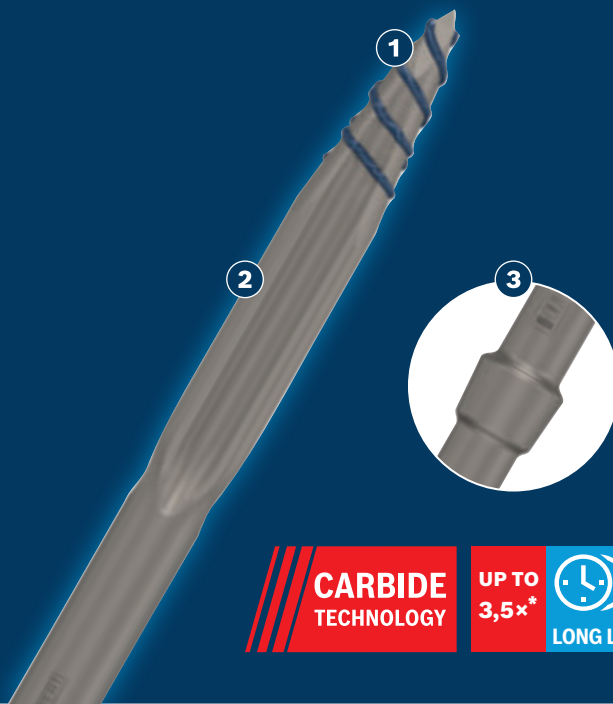

DOLGA ŽIVLJENJSKA DOBA PRI DLETANJU BETONA

EXPERT

- 1 Izjemna vzdržljivost z Bosch Carbide Technology
- 2 Samoostrilna konica za dolgotrajno delovanje
- 3 Element RTec zagotavlja višjo hitrost odstranjevanja materiala

CARBIDE TECHNOLOGY UP TO 3,5⁺ LONG LIFE

* vs. Bosch 2608690240

BOSCH

KONIČASTO DLETO EXPERT SDS MAX-8C

EXPERT

- Idealno za razbijanje betona, npr. pri odstranjevanju betonskih tal, sten in stopnic ali povečevanju vratnih in okenskih okvirjev
- Odlična izbira za gradbenike in izvajalce rušilnih del: Dolga življenjska doba
- Zdrži do 3,5-krat dlje kot standardno koničasto dleto Bosch SDS max
- Ustreza vsem vrtnalnim kladivom SDS max

TEHNIČNE SPECIFIKACIJE		PODATKI ZA NAROČANJE				
	Skupna dolžina v mm	Način pakiranja	Število kosov	Paket za pošiljanje	EAN koda	Kataloška številka
Koničasto dleto	400	P1e	1	1	4059952648767	2 608 901 696
Komplet koničastih dlet	400	C0a	10	1	4059952648804	2 608 901 700