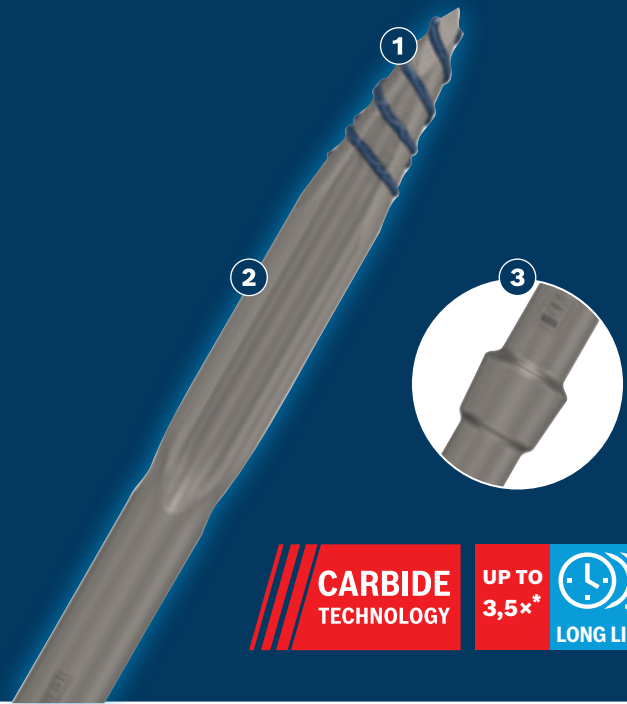

EXPERT

- 1 Ülim vastupidavus Bosch Carbide Technology abil
- 2 Iseterituv ots kauakestvaks tööks
- 3 RTec-element tagab suurema materjali eemaldamiskiiruse

* vs. Bosch 2608690240

BOSCH

EXPERT SDS MAX-8C TERAVAOTSALINE PEITEL

EXPERT

- Ideaalne betooni purustamiseks, näiteks betoonpõrandate, seinte ja treppide eemaldamiseks või uste ja aknaraamide suurendamiseks
- Parim valik ümbertöötlejatele ja lammutustöölistele: Pikk tööiga
- Kestab kuni 3,5x korda kauem kui Bosch SDS max teravaotsaline peitel
- Sobib kõigile SDS-max puurvasaratele