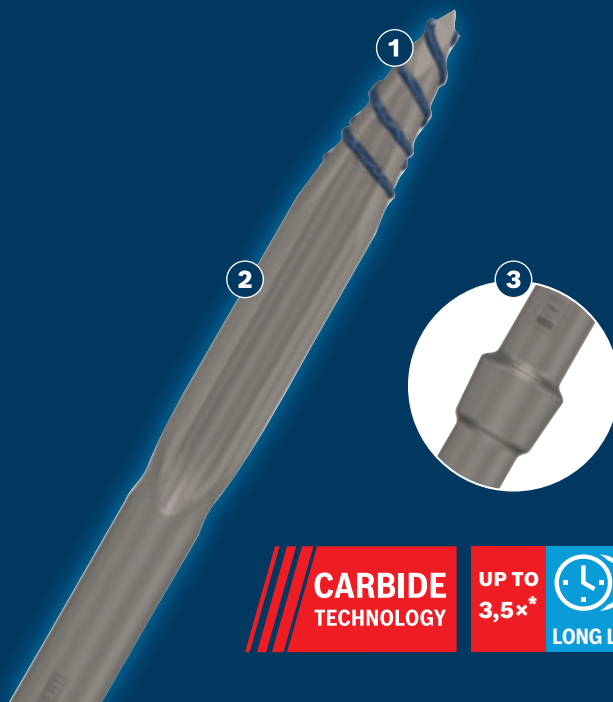

ΜΕΓΑΛΗ ΔΙΑΡΚΕΙΑΣ ΖΩΗΣ ΣΤΟ ΚΑΛ'ΕΜΙΣΜΑ ΣΚΥΡΟΔ'ΕΜΑΤΟΣ

EXPERT

- 1 Η εξαιρετική ανθεκτικότητα είναι ενσωματωμένη στην Carbide Technology της Bosch
- 2 Αυτοτροχιζόμενη άκρη για απόδοση μεγάλης διάρκειας
- 3 Το στοιχείο RTec εξασφαλίζει υψηλότερο ρυθμό απομάκρυνσης υλικού

* vs. Bosch 2608690240

BOSCH

ΑΙΧΜΗΡΟ ΚΑΛΈΜΙ EXPERT SDS MAX-8C

EXPERT

- Ιδανικό για τη διάσπαση σκυροδέματος, π.χ. κατά την αφαίρεση τιμεντένιων δαπέδων, τοίχων και σκαλοπατιών ή τη μεγέθυνση κουφωμάτων θυρών και παραθύρων
- Ιδανική επιλογή για τεχνίτες κατασκευής και αποξήλωσης: Μεγάλη διάρκεια ζωής
- Διαρκεί έως και 3,5 φορές περισσότερο από το αιχμηρό καλέμι standard Bosch SDS max
- Ταιριάζει σε όλα τα περιστροφικά πιστολέτα SDS max

ΧΑΡΑΚΤΗΡΙΣΤΙΚΑ ΠΡΟΪΟΝΤΟΣ

ΠΛΗΡΟΦΟΡΙΕΣ ΠΑΡΑΓΓΕΛΙΑΣ

	Ολικό μήκος mm	Συσκευασία	Ποσότητα συσκευασίας	Μονάδα συσκευασίας αποστολής	Κωδικός EAN	Κωδικός αριθμός
Βελόνι	400	P1e	1	1	4059952648767	2 608 901 696
Σετ μυτερής σμίλης	400	C0a	10	1	4059952648804	2 608 901 700