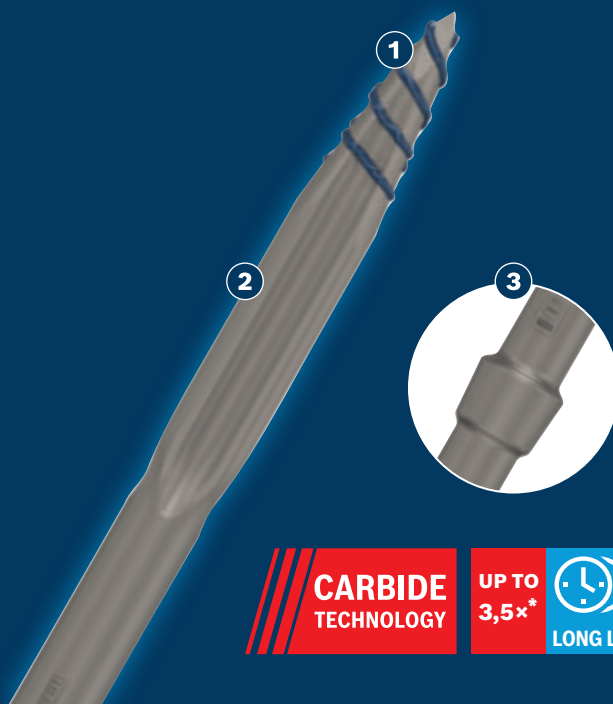

LANG LEVETID VED MEJSLING AF BETON

EXPERT

- 1 Ekstremt lang holdbarhed er en integreret del af Boschs hårdmetalteknologi
- 2 Den selvslibende spids giver langvarig ydeevne
- 3 RTec-element sikrer en større effektivitet for fjernelse af materiale

CARBIDE TECHNOLOGY UP TO 3,5⁺ LONG LIFE

* vs. Bosch 2608690240

BOSCH

EXPERT SDS MAX-8C SPIDSMEJSEL

EXPERT

- Ideel til opbrydning af beton, f.eks. ved fjernelse af betongulve, vægge og trapper, eller udvidelse af dør- og vinduesrammer
- Bedst til bygge- og nedrivningsfolk: Lang levetid
- Holder op til 3,5 gange længere end en Bosch SDS max-spidsmejsel
- Alle borehamre med SDS max