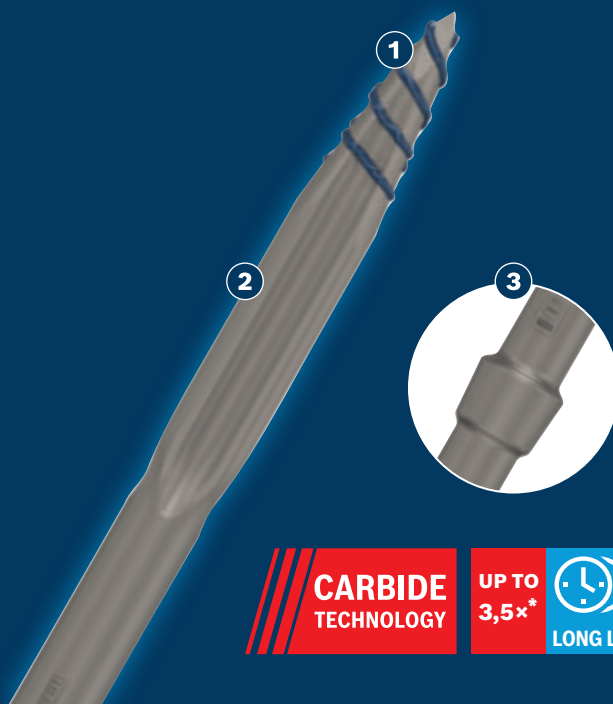

## EXPERT

- 1 Výjimečná odolnost díky karbidové technologii Bosch
- 2 Samoostřící hrot pro dlouhou životnost
- 3 Prvek RTec zajišťuje vyšší rychlost úběru materiálu

**CARBIDE  
TECHNOLOGY** UP TO  
**3,5x\***   
**LONG LIFE**

## ŠPIČATÝ SEKÁČ EXPERT SDS MAX-8C

**EXPERT**

- Ideální k bourání betonu, např. při odstraňování betonových podlah, stěn a schodů, nebo zvětšování rámu dveří a oken
- To nejlepší pro stavebníky a demoliční pracovníky: Dlouhá životnost
- Až 3,5× delší životnost oproti standardnímu špičatému sekáči SDS max od firmy Bosch
- Vhodné pro všechna vrtací kladiva SDS max