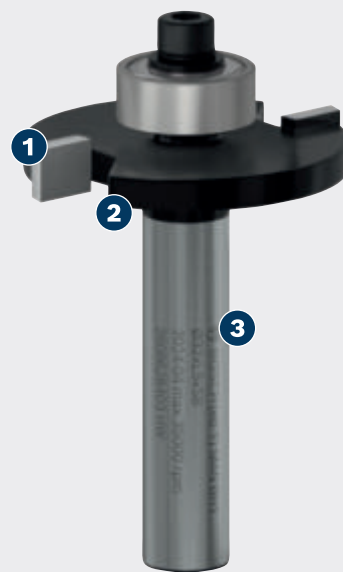

## PRO

- 1** Οι υψηλής ποιότητας κοπτήρες από καρβίδιο προσφέρουν καθαρά και ακριβή κοψίματα.
- 2** Η βελτιωμένη γεωμετρία της αιχμής κοπής αποτρέπει το kickback
- 3** Σημάνσεις λέιζερ που δείχνουν τις τεχνικές λεπτομέρειες και το ελάχιστο βάθος εισαγωγής για ευκολότερη εγκατάσταση του φρεζαρίσματος

## ΔΙΣΚΟΕΙΔ'ΗΣ ΦΡΕΖΑ ΑΥΛΑΚΩΣΕΩΝ PRO

PRO

- Για άνοιγμα σχισμών σε ξύλο, πχ μαλακό ξύλο, σκληρό ξύλο και σύνθετο ξύλο
- Εξαιρετικά αποτελεσματική για επιπλοποιούς, ξυλουργούς και τεχνίτες ξύλου: Ακρίβεια
- Σχεδιασμένο για φρεζάρισμα ξύλου
- Κυλινδρικό στέλεχος συμβατό με φρέζες