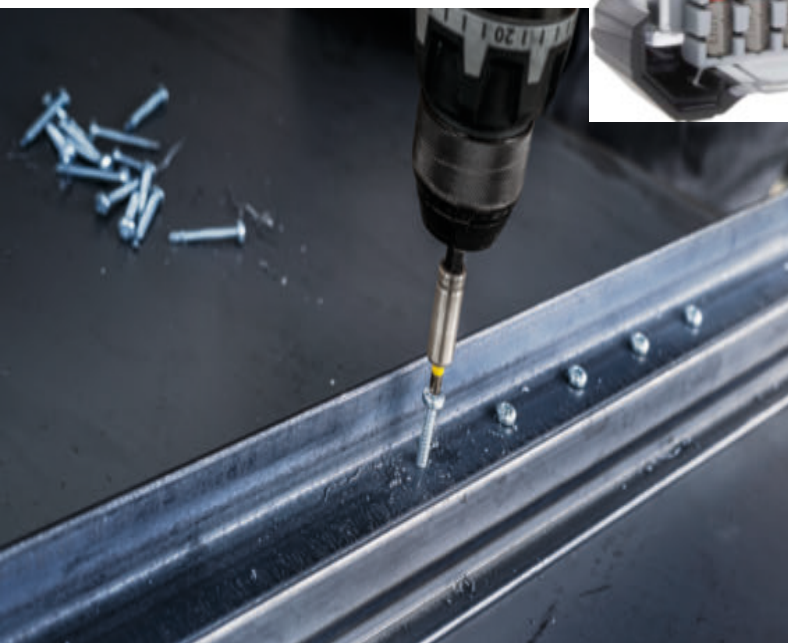

EXTRA HARD-SATS, 50 ST ÄR EN OMFATTANDE PICK AND CLICK-SATS FÖR ALL VANLIG SKRUVDRAGNING

- 1 Färgkodade bits är tillverkade av värmebehandlat S2-modifierat stål för hårdhet och motståndskraft mot slitage
- 2 Satsen innehåller ett magnetiskt skruvdragarhandtag och en bitshållare för att bitsen ska sitta säkert
- 3 Starkt Pick and Click-fodral håller dina bits säkra och välorganiserade