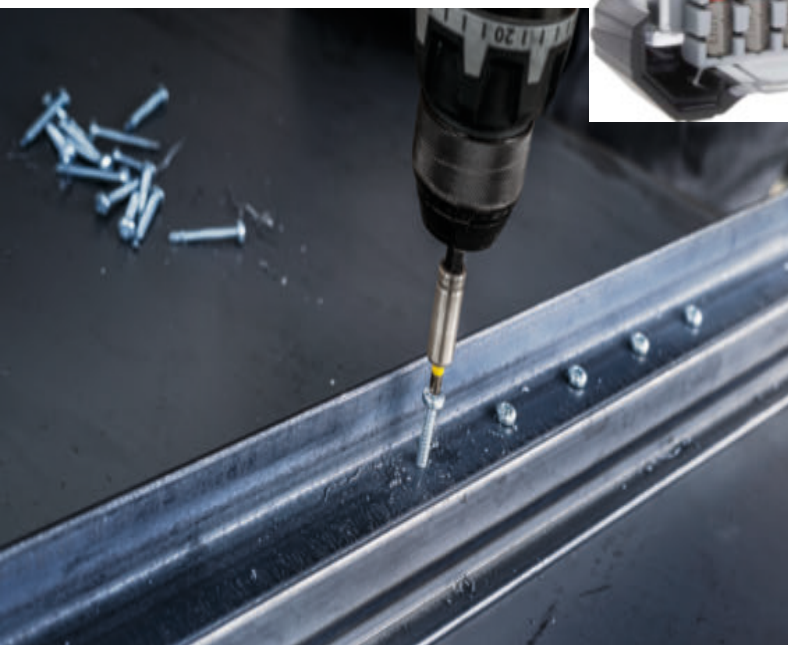

EXTRA HARD SET, 50 KOMADA, JE SVEOBUH VATAN SET PICK AND CLICK ZA SVE STANDARDNE ZADATKE ZAVRTANJA VIJAKA

- 1 Nastavci za odvrtanje sa oznakama u boji izrađeni su od termički obrađenog S2 modifikovanog čelika za tvrdoću i otpornost habanje
- 2 Set sadrži magnetnu dršku odvrtanja i držač nastavaka za sigurno držanje nastavaka
- 3 Čvrst Pick and Click kofer pruža zaštitu i organizaciju burgija