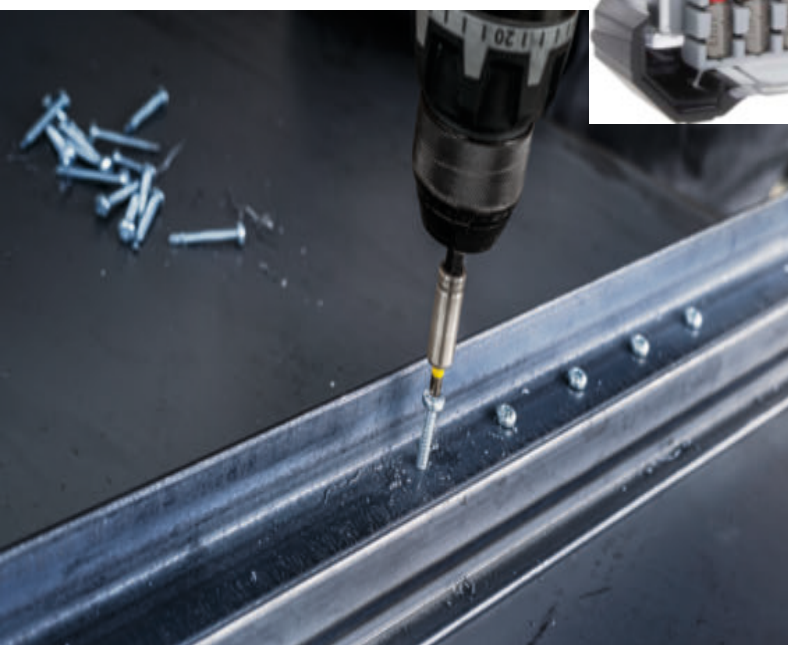

# 50-DELNI KOMPLET EXTRA HARD JE OBSEŽEN KOMPLET PICK AND CLICK ZA VSA ŠTANDARDNA OPRAVILA VIJAČENJA

- 1 Barvno označeni vijačni nastavi so izdelani iz toplotno obdelanega jekla S2, modificiranega za trdnost in odpornost proti obrabi
- 2 Komplet vključuje magnetni izvijača in držalo za nastavke varno pritrditev nastavkov
- 3 Močna škatla Pick and Click omogoča varno shrambo in organiziranost nastavkov