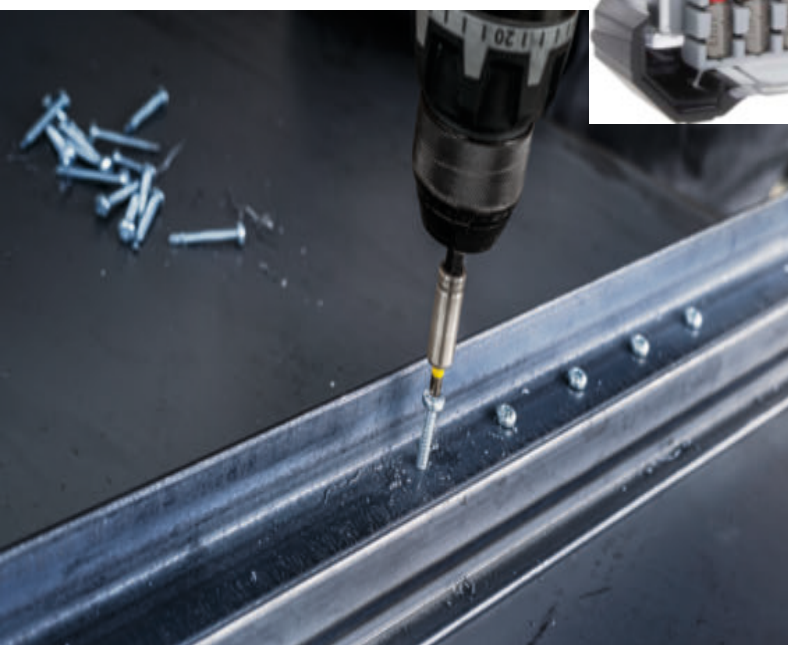

# EXTRA HARD-SÆTTET, 50 STK., ER ET OMFATTENDE PICK AND CLICK-SÆT TIL ALLE STANDARD SKRUEOPGAVER

- 1 De farvekodede skruebits er fremstillet af varmebehandlet modificeret S2-stål for at sikre hårdhed og modstandsdygtig over for slitage
- 2 Sættet inkluderer magnetisk skrueetrækkerhåndtag og bitholder til at holde bits sikkert på plads
- 3 Stærk Pick and Click etui holder dine bits sikre og velorganiserede