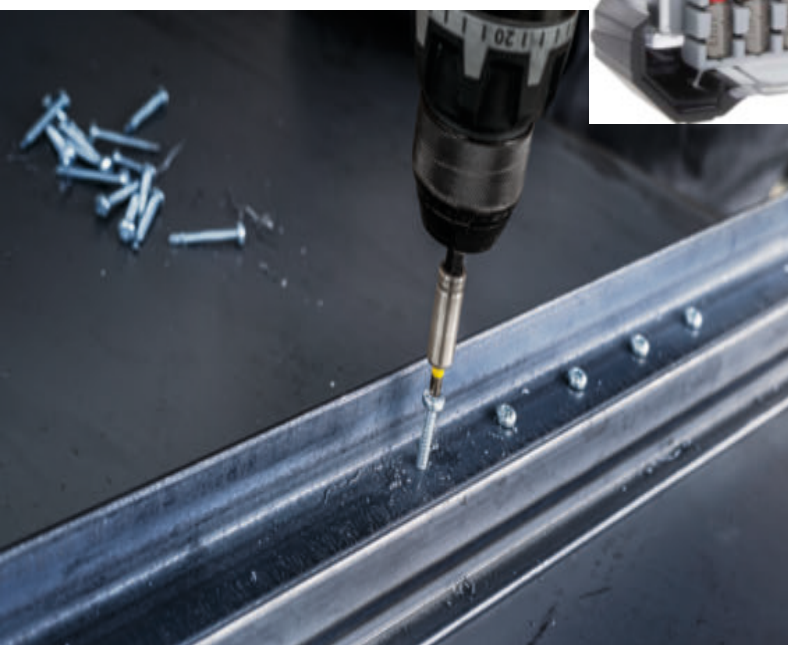

50DÍLNÁ SADA EXTRA HARD JE KOMPLEXNÍ SADA PICK AND CLICK PRO VEŠKERÉ BĚŽNÉ VYUŽITÍ PŘI ŠROUBOVÁNÍ

- 1 Barevně odlišené šroubovací jsou vyrobeny z tepelně upravené modifikované oceli S2, která je tvrdá a odolná proti opotřebě
- 2 Součástí sady je magnetická rukojeť šroubováku pro pevné upevnění bitů.
- 3 Odolné pouzdro typu Pick an Click uschová vaše vrtáky v bezpečí a přehledně uspořádá