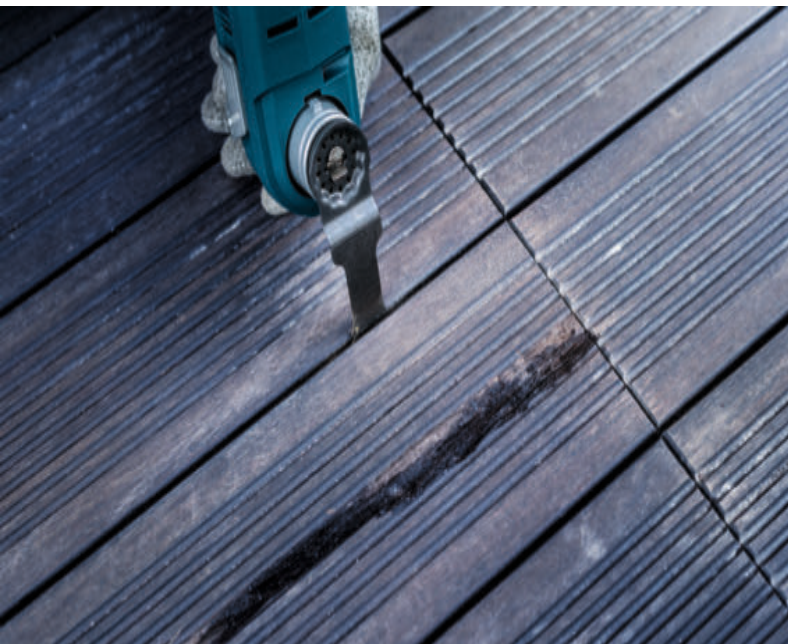

DLOUHÁ ŽIVOTNOST PŘI ŘEZÁNÍ DŘEVA OBSAHUJÍCÍHO KOV A ABRAZIVNÍCH MATERIÁLŮ

EXPERT

- 1 Výjimečná odolnost díky karbidové technologii Bosch
- 2 Díky doplňkové povrchové úpravě je karbid ještě odolnější
- 3 Pilový list Curved-Tec pro snadné ponorné řezání bez otřepů
- 4 Tenký karbidový pilový list pro rychlejší řezání

* vs Bosch AIZ 20 AB

BOSCH

PONORNÝ LIST EXPERT AIZ 32 APILT MULTIMAX

EXPERT

- Ideální pro ponorné řezy s menším množstvím spálenin a přesné řezání do dřeva obsahujícího kov, cementovláknitých desek, cihel a dalších kompozitních a abrazivních materiálů
- Všestrannost multifunkčního nářadí s maximálním výkonem
- Vydrží až 50× déle než pilový list Bosch AIZ 20 AB
- Upínání Starlock pro optimální přenos výkonu a pohodlnou výměnu nástroje do 3 sekund