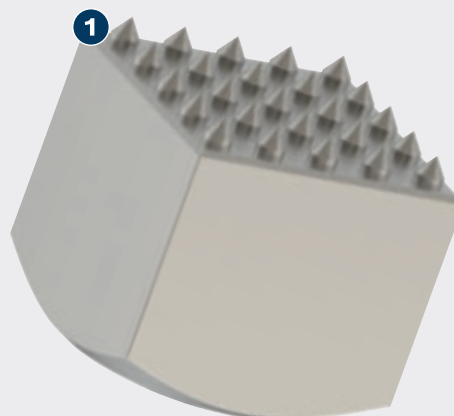

# DŁUGOTRWAŁE GROSZKOWANIE BETONU

## PRO

- 1 Szlifowane i zastrzone zęby z drobnego węgla zapewniają trwałość i precyzję

Film

# BOSCH

**GROSKOWNIK WĘGLIKOWY PRO SDS MAX-5C****PRO**

- Do groszkowania betonu, np. podczas wyrównywania powierzchni betonu, kamienia i asfaltu przed nałożeniem nowego materiału lub powłoki
- Wysoka wydajność dla fachowców budowlanych i zajmujących się renowacjami: wysoka trwałość
- Do groszkowania powierzchni betonowych
- Pasuje do wszystkich młotów obrotowych z uchwytem SDS max