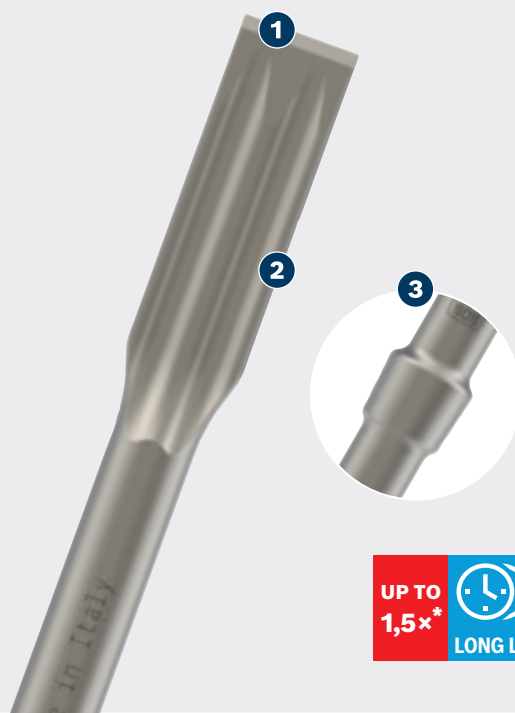

# ПОДОВЖЕНОЇ ВИТРИВАЛОСТІ ПІД ЧАС ДОВБАННЯ БЕТОНУ

## PRO

- 1 Полотно із самозаточуванням забезпечує тривалий термін служби
- 2 Ребриста конструкція для ефективного дроблення матеріалу
- 3 Елемент RTec підвищує інтенсивність зняття матеріалу

\* vs Bosch SDS max-3C

## НАБІР ПЛОСКИХ ЗУБИЛ PRO SDS MAX-5C

PRO

- Для ефективного руйнування бетону, наприклад під час демонтажу бетонної підлоги й сходів або зміни розмірів дверних коробок і віконних рам
- Висока ефективність для ремонтників, електриків і фахівців із демонтажу: тривалий термін служби
- Служить до 1,5 раза довше, ніж плоске зубило Bosch SDS max-3C
- Підходить для всіх перфораторів SDS max

Плоске зубило RTec Sharp із самозаточуванням, подовжений термін служби й висока інтенсивність зняття матеріалу

400

25

C0a

10

1

3165140530200

2 608 690 166