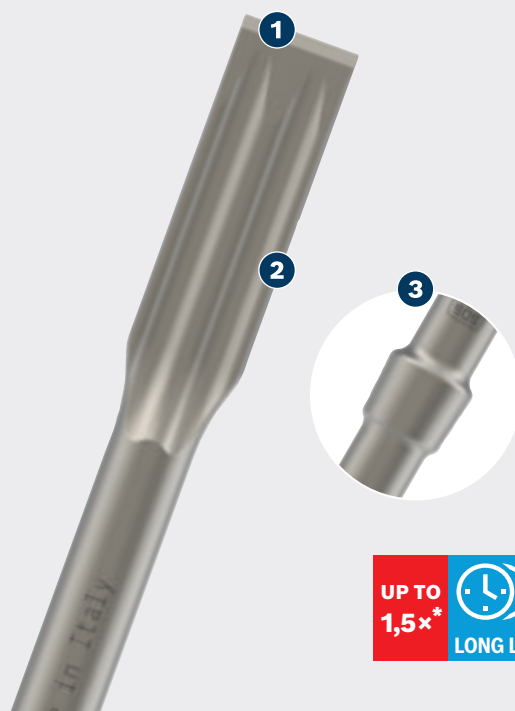

DUG RADNI VEK PRI ŠTEMOVANJU BETONA

PRO

- 1 Samooštreća oštrica za dugotrajne performanse
- 2 Rebrasti dizajn za delotvorno razbijanje materijala
- 3 RTec element omogućava brže uklanjanje materijala

* vs Bosch SDS max-3C

BOSCH

PRO SDS MAX-5C SET PLJOSNATIH DLETA

PRO

- Za efikasno rušenje betona, npr. prilikom razbijanja betonskih podova i stepenica, odnosno promene veličine okvira vrata i prozora
- Veoma je efikasno za radnike na rušenju, renovatore i električare: dug radni vek
- Traje do 1,5× duže od Bosch SDS max-3C pljosnatog dleta
- Odgovara svim SDS max rotacionim čekićima za bušenje

KARAKTERISTIKE PROIZVODA		INFORMACIJE ZA PORUČIVANJE				
Ukupna dužina mm	Oštrica dleta mm	Vrsta pakovanja	Količina u pakovanju	Jedinica pakovanja za dostavu	EAN-kod	Kataloški broj
400	25	C0a	10	1	3165140530200	2 608 690 166

RTec Sharp pljosnato dleto, samooštreće sa dugim radnim vekom i velikom brzinom uklanjanja materijala