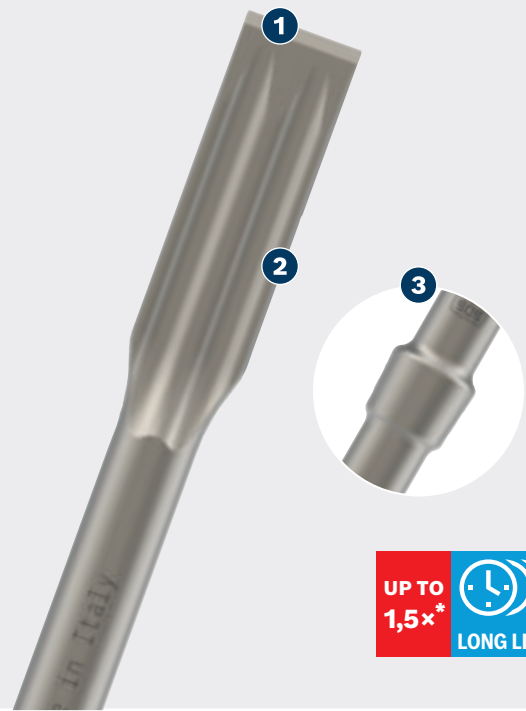

ΜΕΓΑΛΗ ΔΙΑΡΚΕΙΑΣ ΖΩΗΣ ΣΤΟ ΚΑΛ'ΕΜΙΣΜΑ ΣΚΥΡΟΔ'ΕΜΑΤΟΣ

PRO

- 1 Αυτοτροχιζόμενη λεπίδα για απόδοση μεγάλης διάρκειας
- 2 Σχεδιασμός με ραβδώσεις για αποτελεσματική διάσπαση του υλικού
- 3 Το στοιχείο RTec εξασφαλίζει υψηλότερο ρυθμό απομάκρυνσης υλικού

* vs Bosch SDS max-3C

BOSCH

ΣΕΤ ΠΛΑΤΥΚΑΛΕΜΩΝ PRO SDS MAX-5C

PRO

- Για αποτελεσματική κατεδάφιση σκυροδέματος, π.χ. κατά τη διάσπαση τιμεντένιων δαπέδων και σκαλοπατιών ή την αλλαγή μεγέθους κουφωμάτων και παραθύρων
- Εξαιρετικά αποτελεσματικό για εργάτες κατεδαφίσεων, τεχνίτες ανακαίνισης και ηλεκτρολόγους: Μεγάλη διάρκεια ζωής
- Διαρκεί έως και 1,5 φορές περισσότερο από ένα πλατυκάλεμο Bosch SDS max-3C
- Ταιριάζει σε όλα τα περιστροφικά πιστολέτα SDS max

ΧΑΡΑΚΤΗΡΙΣΤΙΚΑ ΠΡΟΪΟΝΤΟΣ

ΠΛΗΡΟΦΟΡΙΕΣ ΠΑΡΑΓΕΛΙΑΣ

Ολικό μήκος mm	Κόψη καλεμιού mm	Συσκευασία	Ποσότητα συσκευασίας	Μονάδα συσκευασίας αποστολής	Κωδικός EAN	Κωδικός αριθμός
400	25	C0a	10	1	3165140530200	2 608 690 166

Πλατυκάλεμο RTec Sharp, αυτοακονιζόμενο με μεγάλη διάρκεια ζωής και υψηλό ρυθμό αφαίρεσης υλικού