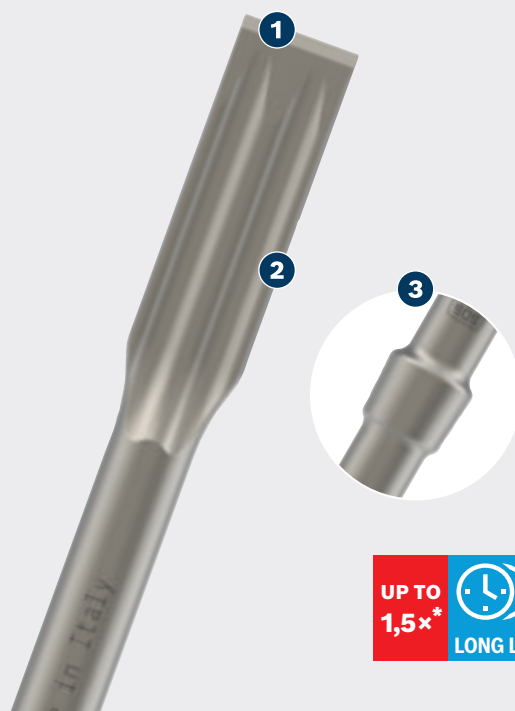

DLOUHÁ ŽIVOTNOST PŘI SEKÁNÍ BETONU

PRO

- 1 Samoostřící hrot pro dlouhou životnost
- 2 Vroubkované provedení pro efektivní rozrušování materiálu
- 3 Prvek RTec zajišťuje vyšší rychlost úběru materiálu

* vs Bosch SDS max-3C

BOSCH

SADA PLOCHÝCH SEKÁČŮ PRO SDS MAX-5C FLAT CHISEL

PRO

- Pro efektivní demolice betonu, např. při rozbíjení betonových podlah a schodů nebo při změně velikosti zárubní a okenních ráků
- Vysoce efektivní pro demoliční dělníky, renovátory a elektrikáře: Dlouhá životnost
- Vydrží až 1,5× déle než plochý sekáč Bosch SDS max-3C
- Vhodné pro všechna vrtací kladiva SDS max

Objednací číslo

Plochý sekáč RTec Sharp, samoostřící, s dlouhou životností a vysokou rychlostí úběru materiálu

400

25

C0a

10

1

3165140530200