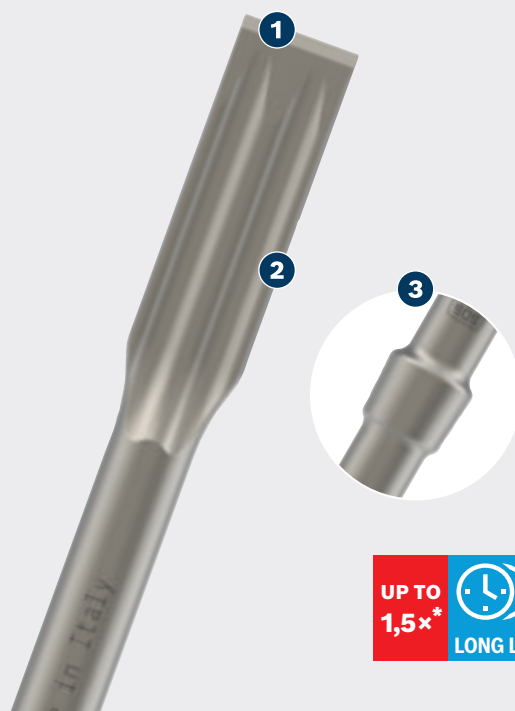

# DUG RADNI VEK PRI ŠTEMOVANJU BETONA

## PRO

- 1 Samooštreća oštrica za dugotrajne performanse
- 2 Rebrasti dizajn za delotvorno razbijanje materijala
- 3 RTec element omogućava brže uklanjanje materijala

\* vs Bosch SDS max-3C

Video zapis

## PRO SDS MAX-5C PLJOSNATO DLETO

**PRO**

- Za efikasno rušenje betona, npr. prilikom razbijanja betonskih podova i stepenica, odnosno promene veličine okvira vrata i prozora
- Veoma je efikasno za radnike na rušenju, renovatore i električare: dug radni vek
- Traje do 1,5× duže od Bosch SDS max-3C pljosnatog dleta
- Odgovara svim SDS max rotacionim čekićima za bušenje

RTec Sharp pljosnato dleto, samooštreće sa dugim radnim vekom i velikom brzinom uklanjanja materijala