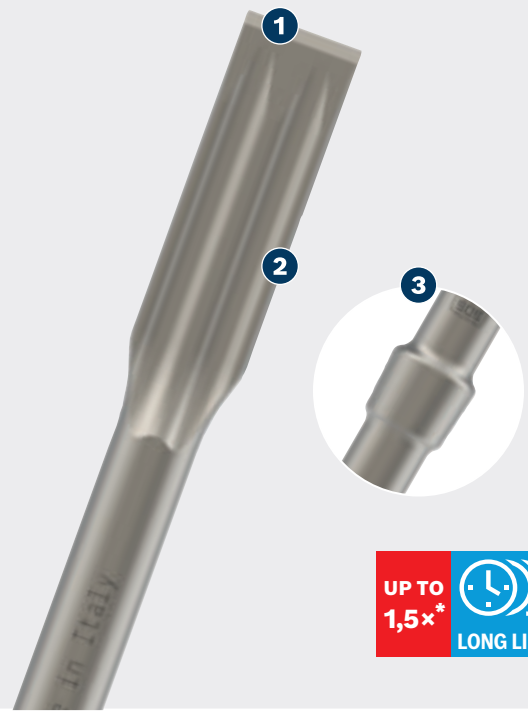

DOLGA ŽIVLJENJSKA DOBA PRI DLETANJU BETONA

PRO

- 1 Samoostrično rezilo za dolgotrajno delovanje
- 2 Rebrasta oblika za učinkovito razbijanje materiala
- 3 Element RTec zagotavlja višjo hitrost odstranjevanja materiala

* vs Bosch SDS max-3C

Video

BOSCH

PLOŠČATO DLETO PRO SDS MAX-5C

PRO

- Za učinkovito rušenje betona, npr. pri razbijanju betonskih tal in stopnic ali spreminjanju velikosti vratnih in okenskih okvirjev
- Zelo učinkovito za delavce na rušilnih delih, izvajalce obnovitvenih del in električarje: Dolga življenjska doba
- Zdrži do 1,5-krat dlje kot ploščato dleto Bosch SDS max-3C
- Ustreza vsem vrtnim kladivom SDS max

TEHNIČNE SPECIFIKACIJE		PODATKI ZA NAROČANJE				
Skupna dolžina v mm	Rezilo dleta v mm	Način pakiranja	Število kosov	Paket za pošiljanje	EAN koda	Kataloška številka
400	25	P1e	1	1	3165140460385	2 608 690 124

Ploščato dleto RTec Sharp s samoostrižno funkcijo, dolgo življenjsko dobo in hitrim odstranjevanjem materiala