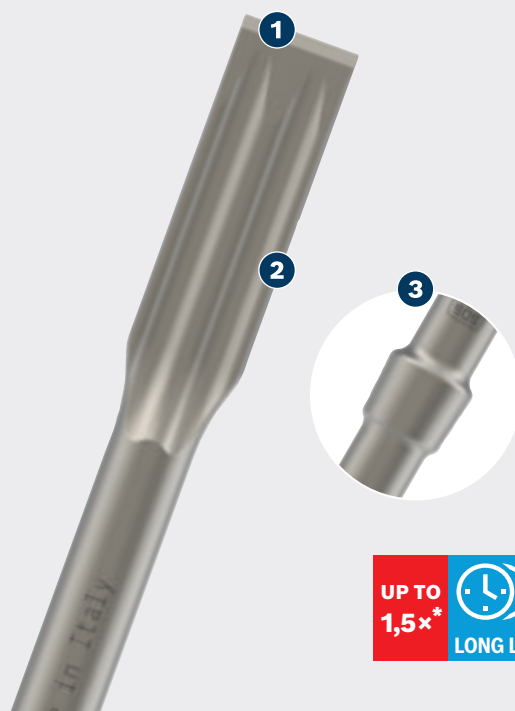

ΜΕΓΑΛΗ ΔΙΑΡΚΕΙΑΣ ΖΩΗΣ ΣΤΟ ΚΑΛ'ΕΜΙΣΜΑ ΣΚΥΡΟΔ'ΕΜΑΤΟΣ

PRO

- 1 Αυτοτροχιζόμενη λεπίδα για απόδοση μεγάλης διάρκειας
- 2 Σχεδιασμός με ραβδώσεις για αποτελεσματική διάσπαση του υλικού
- 3 Το στοιχείο RTec εξασφαλίζει υψηλότερο ρυθμό απομάκρυνσης υλικού

* vs Bosch SDS max-3C

Βίντεο

BOSCH

ΠΛΑΤΥΚΑΛΕΜΟ PRO SDS MAX-5C

PRO

- Για αποτελεσματική κατεδάφιση σκυροδέματος, π.χ. κατά τη διάσπαση τιμεντένιων δαπέδων και σκαλοπατιών ή την αλλαγή μεγέθους κουφωμάτων και παραθύρων
- Εξαιρετικά αποτελεσματικό για εργάτες κατεδαφίσεων, τεχνίτες ανακαίνισης και ηλεκτρολόγους: Μεγάλη διάρκεια ζωής
- Διαρκεί έως και 1,5 φορές περισσότερο από ένα πλατυκάλεμο Bosch SDS max-3C
- Ταιριάζει σε όλα τα περιστροφικά πιστολέτα SDS max

Κωδικός αριθμός

Πλατυκάλεμο RTec Sharp, αυτοακονιζόμενο με μεγάλη διάρκεια ζωής και υψηλό ρυθμό αφαίρεσης υλικού

400

25

P1e

1

1

3165140460385