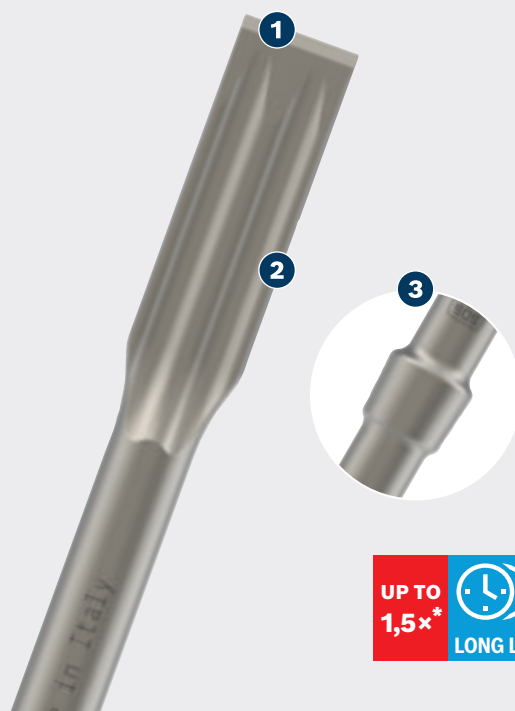

HERAUSRAGENDE LEBENSDAUER BEIM MEISSELN VON BETON

PRO

- 1 Selbstschärfendes Blatt für langfristige Leistung
- 2 Geripptes Design zum effizienten Aufbrechen des Werkstoffs
- 3 Das RTec-Element sorgt für einen höheren Materialabtrag

* vs Bosch SDS max-3C

BOSCH

PRO SDS MAX-5C FLACHMEISSEL**PRO**

- Für den effizienten Betonabbruch, z. B. beim Aufbrechen von Betonböden und -treppen oder bei der Änderung von Türen und Fenstern auf die gewünschte Größe
- Äußerst effizient für Abbrucharbeiter, Renovierer und Elektriker: Lange Lebensdauer
- Hält bis zu 1,5x länger als ein Bosch SDS max-3C Flachmeißel
- Passt an alle Bohrhämmer mit SDS max-Aufnahme (Adapter notwendig)

PRODUKTEIGENSCHAFTEN		BESTELLINFORMATIONEN				
Gesamtlänge mm	Meißelschneide mm	Verpackungsart	Packmenge	Mindestbestellmenge	EAN-Code	Bestell-Nr.
400	25	P1e	1	1	3165140460385	2 608 690 124

RTec Sharp Flachmeißel, selbstschärfend mit langer Lebensdauer und hoher Materialabtragsrate