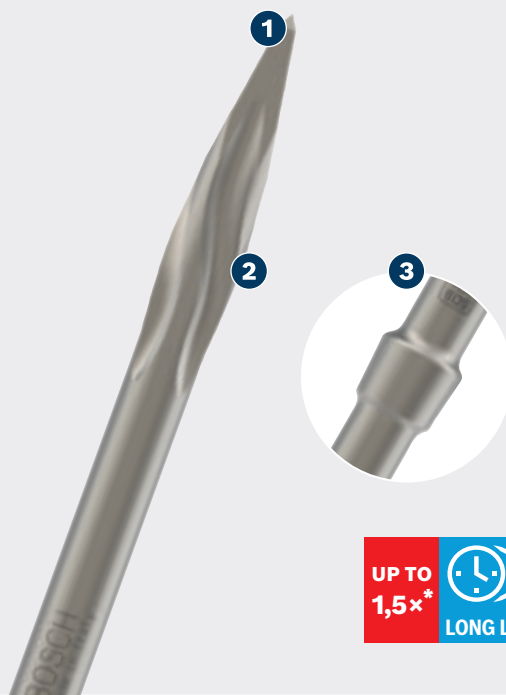

# ПОДОВЖЕНОЇ ВИТРИВАЛОСТІ ПІД ЧАС ДОВБАННЯ БЕТОНУ

## PRO

- 1 Наконечник із самозаточуванням забезпечує тривалий термін служби
- 2 Закручений наконечник для ефективного руйнування бетону
- 3 Елемент RTec підвищує інтенсивність зняття матеріалу

\* vs Bosch SDS max-3C

## НАБІР СПИСОПОДІБНИХ ЗУБИЛ PRO SDS MAX-5C

PRO

- Для ефективного руйнування бетону, наприклад під час демонтажу бетонної підлоги й сходів або зміни розмірів дверних коробок і віконних рам
- Висока ефективність для ремонтників, електриків і фахівців із демонтажу: тривалий термін служби
- Служить до 1,5 раза довше, ніж списоподібне зубило Bosch SDS max-3C
- Підходить для всіх перфораторів SDS max

## ІНФОРМАЦІЯ ДЛЯ ЗАМОВЛЕННЯ

Загальна довжина мм	Тип упаковки	Кількість в упаковці	Вміст транспортної упаковки	Штрих-код	Номер за каталогом
400	C0a	10	1	3165140533638	<b>2 608 690 168</b>

Списоподібне зубило RTec Speed із самозаточуванням, подовжений термін служби й висока інтенсивність зняття матеріалу