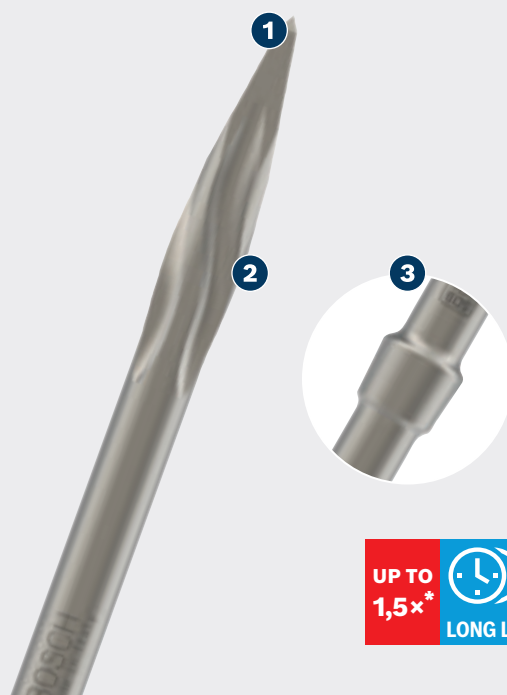

LÅNG LIVSLÄNGD VID MEJSLING I BETONG

PRO

- 1 Självslipande spets för långvarig prestanda
- 2 Vriden spets för att bryta upp betong effektivt
- 3 RTec-element säkerställer en högre materialavverkningshastighet

* vs Bosch SDS max-3C

BOSCH

PRO SDS MAX-5C-SPETSMEJSLSATS

PRO

- För effektiv rivning av betong, t.ex. vid sönderdelning av betonggolv och trappor, eller storleksändring av dörr- och fönsterkarmar
- Mycket effektivt för rivningsarbetare, renoverare och elektriker: Hållbar
- Håller upp till 1,5 gånger längre än en Bosch SDS max-3C-spetsmejsel
- Passar alla borrhammare med SDS max

PRODUKTEGENSKAPER		BESTÄLLNINGSGENOMGÅNG				
	Totaltlängd mm	Förpackningstyp	Antal i förpackning	Detailstförpackning	EAN-kod	Beställningsnummer
RTec Speed-spetsmejsel, självslipande med lång livslängd och hög materialavverkningshastighet		400	C0a	10	1 3165140533638	2 608 690 168