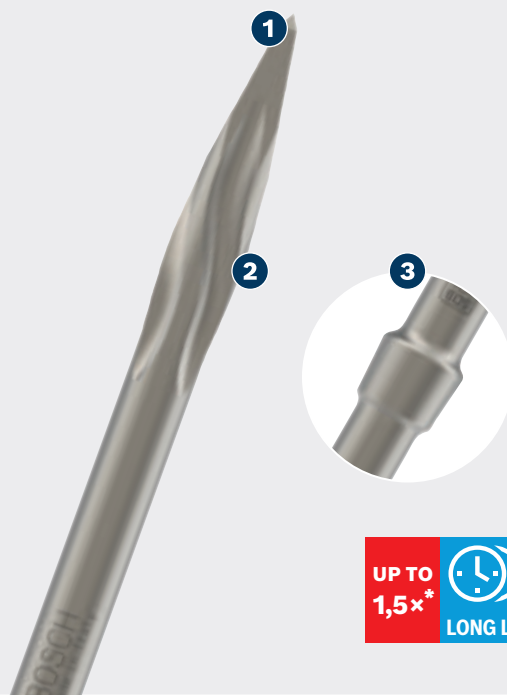

## PRO

- 1 Samoostrična konica za dolgotrajno delovanje
- 2 Spiralasta konica za učinkovito razbijanje betona
- 3 Element RTec zagotavlja višjo hitrost odstranjevanja materiala

\* vs Bosch SDS max-3C

## KOMPLET KONIČASTIH DLET PRO SDS MAX-5C

**PRO**

- Za učinkovito rušenje betona, npr. pri razbijanju betonskih tal in stopnic ali spreminjanju velikosti vratnih in okenskih okvirjev
- Zelo učinkovito za delavce na rušilnih delih, izvajalce obnovitvenih del in električarje: Dolga življenjska doba
- Zdrži do 1,5-krat dlje kot koničasto dleto Bosch SDS max-3C
- Ustreza vsem vrtnim kladivom SDS max

### PODATKI ZA NAROČANJE

Skupna dolžina v mm	Način pakiranja	Število kosov	Paket za pošiljanje	EAN koda	Kataloška številka
Koničasto dleto RTec Speed s samoostrižno funkcijo, dolgo življenjsko dobo in hitrim odstranjevanjem materiala					
400	C0a	10	1	3165140533638	<b>2 608 690 168</b>