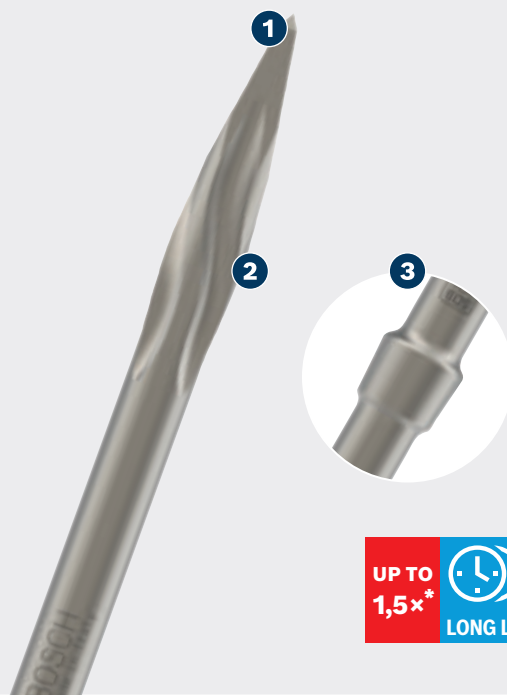

DUGI VIJEK TRAJANJA PRILIKOM KLESANJA BETONA

PRO

- 1 Samooštreći vrh za dugotrajnu učinkovitost
- 2 Zakrivljeni vrh za učinkovito razbijanje betona
- 3 RTec element osigurava višu stopu uklanjanja materijala

* vs Bosch SDS max-3C

BOSCH

SET ŠILJASTIH DLIJETA PRO SDS MAX-5C

PRO

- Za efikasno rušenje betona, npr. prilikom razbijanja betonskih podova i stubišta ili promjene veličine okvira vrata i prozora
- Vrlo efikasno za radnike na poslovima rušenja, renovatore i električare: dugi vijek trajanja
- Do 1,5 puta dulji vijek trajanja od šiljastog dlijeta Bosch SDS max-3C
- Odgovara svim SDS max čekićima za bušenje

SVOJSTVA PROIZVODA

INFORMACIJE ZA NARUDŽBU

Ukupna dužina mm	Vrsta pakiranja	Količina u pakiranju	Jedinica pakiranja u pošiljci	EAN kod	Kataloški broj
Plosnato dlijeto RTec Speed, samooštreće, dugi vijek trajanja s većom stopom uklanjanja materijala					
400	C0a	10	1	3165140533638	2 608 690 168