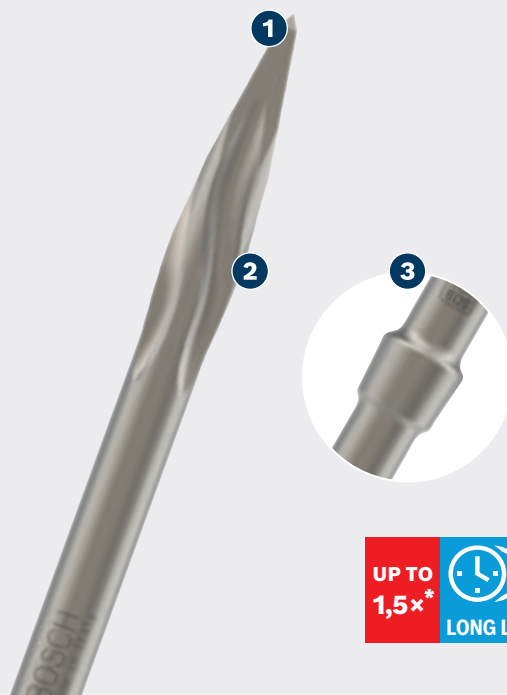

## PRO

- 1 Iseterituv ots kauakestvaks tööks
- 2 Pööratud ots betooni tõhusaks purustamiseks
- 3 RTec-element tagab suurema materjali eemaldamiskiiruse

\* vs Bosch SDS max-3C

## PRO SDS MAX-5C TERVAOTSALISTE MEISLITE KOMPLEKT

**PRO**

- Betooni tõhusaks lammutamiseks, nt betoonpõrandate ja treppide lõhkumisel või ukse- ja aknaraamide suuruse muutmisel
- Väga tõhus tööriist lammutajatele, renoveerijatele ja elektrikutele: Pikk tööiga
- Kestab kuni 1,5x korda kauem kui Bosch SDS max-3C teravaotsaline meisel
- Sobib kõigile SDS-max puurvasaratele

TOOTE OMADUSED		TELLIMISINFO				
	Üldpikkus mm	Pakendi liik	Pakendi kogus	Saateühik	EAN-kood	Tellimisnumber
Iseterituv ja pika kasutuseaga ning suure materjali eemaldamiskiirusega lamepeitel RTec Speed						
	400	C0a	10	1	3165140533638	<b>2 608 690 168</b>