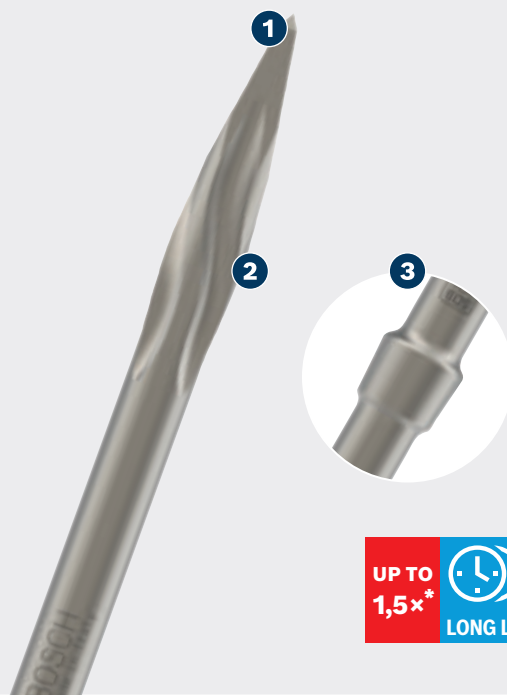

MÁS VIDA ÚTIL EN EL CINCELADO DE HORMIGÓN

PRO

- 1 Punta autoafilable para un desempeño duradero
- 2 Punta hexagonal para romper el hormigón de manera eficiente
- 3 El RTec element garantiza una mayor velocidad de eliminación de material

* vs Bosch SDS max-3C

BOSCH

JUEGO DE CINCELES PUNTIAGUDOS PRO SDS MAX-5C**PRO**

- Para una demolición eficiente del hormigón, como, al romper pisos y escaleras de hormigón, o al redimensionar marcos de puertas y ventanas
- Muy eficiente para demoledores, renovadores y electricistas:
Larga vida útil
- Dura hasta 1,5 veces más que un cincel puntiagudo Bosch SDS max-3C
- Compatible con todos los taladros de martillo perforadores SDS max

**PROPIEDADES DEL PRODUCTO****INFORMACIÓN SOBRE PEDIDOS**

| | Longitud total mm | Tipo de embalaje | Cantidad de paquetes | Cantidad mínima de pedido | Código de barras | Cantidad de piezas |
|--|-------------------|------------------|----------------------|---------------------------|------------------|----------------------|
| Cinceles empaquetados con manga retráctil. | 400 | C0a | 10 | 1 | 4059952575209 | 2 608 690 561 |