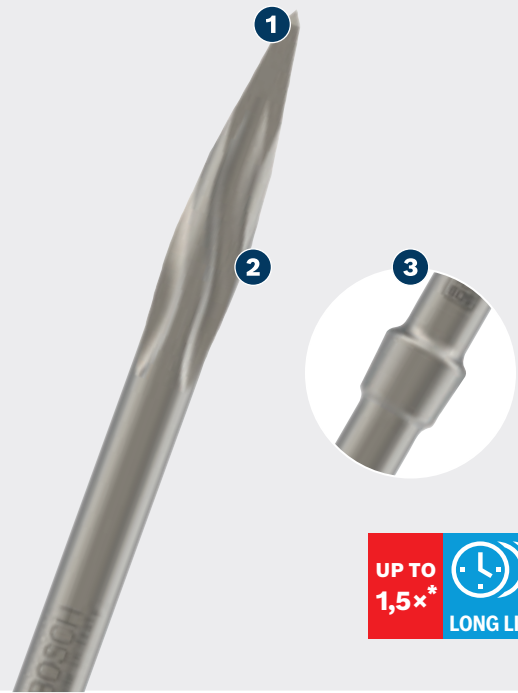

ΜΕΓΑΛΗ ΔΙΑΡΚΕΙΑΣ ΖΩΗΣ ΣΤΟ ΚΑΛ'ΕΜΙΣΜΑ ΣΚΥΡΟΔ'ΕΜΑΤΟΣ

PRO

- 1 Αυτοτροχιζόμενη άκρη για απόδοση μεγάλης διάρκειας
- 2 Φαλτσαριστό άκρο για αποτελεσματική διάσπαση σκυροδέματος
- 3 Το στοιχείο RTec εξασφαλίζει υψηλότερο ρυθμό απομάκρυνσης υλικού

* vs Bosch SDS max-3C

BOSCH

ΣΕΤ ΒΕΛΟΝΙΩΝ PRO SDS MAX-5C

PRO

- Για αποτελεσματική κατεδάφιση σκυροδέματος, π.χ. κατά τη διάσπαση τσιμεντένιων δαπέδων και σκαλοπατιών ή την αλλαγή μεγέθους κουφωμάτων και παραθύρων
- Εξαιρετικά αποτελεσματικό για εργάτες κατεδαφίσεων, τεχνίτες ανακαίνισης και ηλεκτρολόγους: Μεγάλη διάρκεια ζωής
- Διαρκεί έως και 1,5 φορές περισσότερο από ένα βελόνι Bosch SDS max-3C
- Ταιριάζει σε όλα τα περιστροφικά πιστολέτα SDS max

ΧΑΡΑΚΤΗΡΙΣΤΙΚΑ ΠΡΟΪΟΝΤΟΣ

ΠΛΗΡΟΦΟΡΙΕΣ ΠΑΡΑΓΕΛΙΑΣ

ΧΑΡΑΚΤΗΡΙΣΤΙΚΑ ΠΡΟΪΟΝΤΟΣ	ΠΛΗΡΟΦΟΡΙΕΣ ΠΑΡΑΓΕΛΙΑΣ					
	Όλικό μήκος mm	Συσκευασία	Ποσότητα συσκευασίας	Μονάδα συσκευασίας αποστολής	Κωδικός EAN	Κωδικός αριθμός
Βελόνι RTec Speed, αυτοακονιζόμενο με μεγάλη διάρκεια ζωής και υψηλό ρυθμό αφαίρεσης υλικού	400	C0a	10	1	3165140533638	2 608 690 168