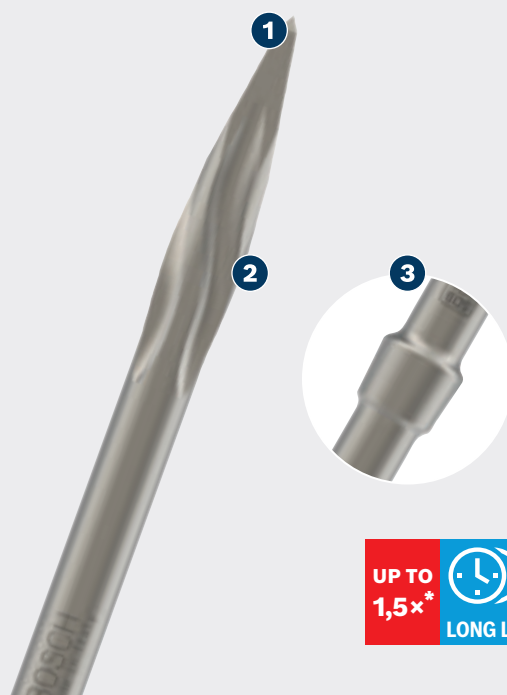

DLOUHÁ ŽIVOTNOST PŘI SEKÁNÍ BETONU

PRO

- 1 Samoostřící hrot pro dlouhou životnost
- 2 Spirálový hrot pro efektivní rozrušování betonu
- 3 Prvek RTec zajišťuje vyšší rychlost úběru materiálu

* vs Bosch SDS max-3C

BOSCH

SADA ŠPIČATÝCH SEKÁČŮ PRO SDS MAX-5C POINTED CHISEL

PRO

- Pro efektivní demolice betonu, např. při rozbíjení betonových podlah a schodů nebo při změně velikosti zárubní a okenních ráků
- Vysoce efektivní pro demoliční dělníky, renovátory a elektrikáře: Dlouhá životnost
- Vydrží až 1,5× déle než špičatý sekáč Bosch SDS max-3C
- Vhodné pro všechna vrtací kladiva SDS max

VLASTNOSTI PRODUKTŮ

OBJEDNACÍ INFORMACE

Celková délka mm	Druh balení	Obsah balení	Velkoobchodní balení	Kód EAN	Objednací číslo
Špičatý sekáč RTec Speed, samoostřící, s dlouhou životností a vysokou rychlostí úběru materiálu					
400	C0a	10	1	3165140533638	2 608 690 168