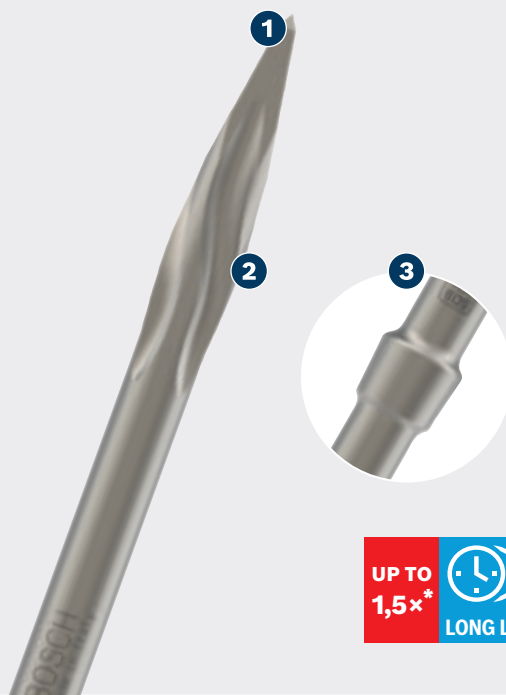

# ПОДОВЖЕНОЇ ВИТРИВАЛОСТІ ПІД ЧАС ДОВБАННЯ БЕТОНУ

## PRO

- 1 Наконечник із самозаточуванням забезпечує тривалий термін служби
- 2 Закручений наконечник для ефективного руйнування бетону
- 3 Елемент RTec підвищує інтенсивність зняття матеріалу

\* vs Bosch SDS max-3C

## СПИСОПОДІБНЕ ЗУБИЛО PRO SDS MAX-5C

PRO

- Для ефективного руйнування бетону, наприклад під час демонтажу бетонної підлоги й сходів або зміни розмірів дверних коробок і віконних рам
- Висока ефективність для ремонтників, електриків і фахівців із демонтажу: тривалий термін служби
- Служить до 1,5 раза довше, ніж списоподібне зубило Bosch SDS max-3C
- Підходить для всіх перфораторів SDS max

## ІНФОРМАЦІЯ ДЛЯ ЗАМОВЛЕННЯ

Загальна довжина мм	Тип упаковки	Кількість в упаковці	Вміст транспортної упаковки	Штрих-код	Номер за каталогом
400	P1e	1	1	3165140533621	<b>2 608 690 167</b>

Списоподібне зубило RTec Speed із самозаточуванням, подовжений термін служби й висока інтенсивність зняття матеріалу