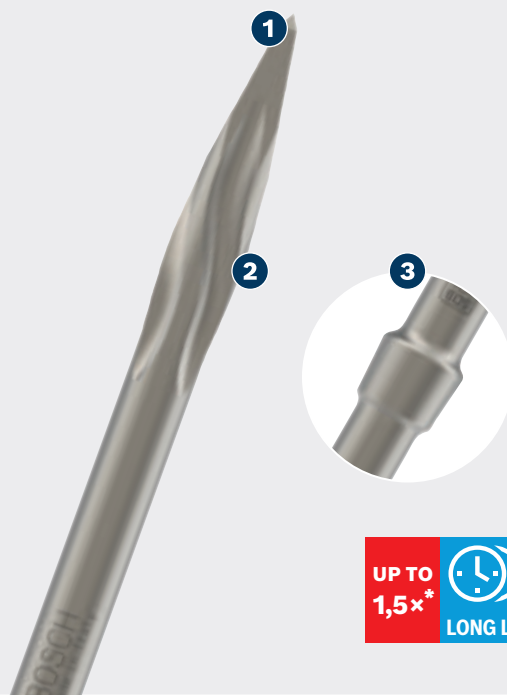

DOLGA ŽIVLJENJSKA DOBA PRI DLETANJU BETONA

PRO

- 1 Samoostrična konica za dolgotrajno delovanje
- 2 Spiralasta konica za učinkovito razbijanje betona
- 3 Element RTec zagotavlja višjo hitrost odstranjevanja materiala

* vs Bosch SDS max-3C

Video

BOSCH

KONIČASTO DLETO PRO SDS MAX-5C

PRO

- Za učinkovito rušenje betona, npr. pri razbijanju betonskih tal in stopnic ali spreminjanju velikosti vratnih in okenskih okvirjev
- Zelo učinkovito za delavce na rušilnih delih, izvajalce obnovitvenih del in električarje: Dolga življenjska doba
- Zdrži do 1,5-krat dlje kot koničasto dleto Bosch SDS max-3C
- Ustreza vsem vrtnim kladivom SDS max

TEHNIČNE SPECIFIKACIJE

PODATKI ZA NAROČANJE

Skupna dolžina v mm	Način pakiranja	Število kosov	Paket za pošiljanje	EAN koda	Kataloška številka
Koničasto dleto RTec Speed s samoostrižno funkcijo, dolgo življenjsko dobo in hitrim odstranjevanjem materiala					
400	P1e	1	1	3165140533621	2 608 690 167