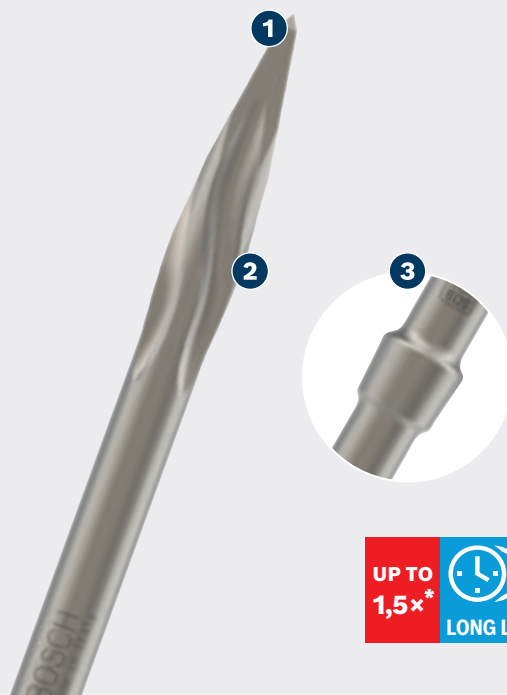

PRO

- 1 Iseterituv ots kauakestvaks tööks
- 2 Pööratud ots betooni tõhusaks purustamiseks
- 3 RTec-element tagab suurema materjali eemaldamiskiiruse

* vs Bosch SDS max-3C

BOSCH

PRO SDS MAX-5C TERAVAOTSALINE MEISEL

PRO

- Betooni tõhusaks lammutamiseks, nt betoonpõrandate ja treppide lõhkumisel või ukse- ja aknaraamide suuruse muutmisel
- Väga tõhus tööriist lammutajatele, renoveerijatele ja elektrikutele: Pikk tööiga
- Kestab kuni 1,5x korda kauem kui Bosch SDS max-3C teravaotsaline meisel
- Sobib kõigile SDS-max puurvasaratele

TOOTE OMADUSED

TELLIMISINFO

Üldpikkus mm	Pakendi liik	Pakendi kogus	Saateühik	EAN-kood	Tellimisnumber
400	P1e	1	1	3165140533621	2 608 690 167

Iseterituv ja pika kasutuseaga ning suure materjali eemaldamiskiirusega lamepeitel RTec Speed