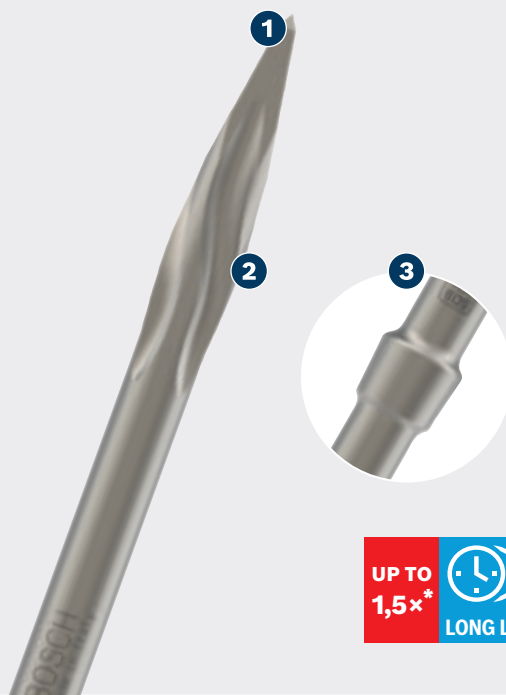

# LARGA VIDA ÚTIL CINCELANDO HORMIGÓN

## PRO

- 1 Punta con autoafilado para obtener un rendimiento duradero
- 2 Punta retorcida para romper el hormigón de manera eficiente
- 3 El elemento RTec garantiza una mayor velocidad de eliminación de material

# BOSCH

**PUNTERO PRO SDS MAX-5C****PRO**

- Para una demolición eficaz de hormigón, p. ej., al romper suelos y escaleras de hormigón o cambiar el tamaño de marcos de puertas y ventanas
- Muy eficiente para trabajadores de demolición, reformistas y electricistas: Larga vida útil
- Dura hasta 1,5 veces más que un puntero Bosch SDS max-3C
- Se puede usar con todos los martillos perforadores SDS max

**CARACTERÍSTICAS DEL PRODUCTO****INFORMACIÓN DE PEDIDO**

Longitud total mm	Tipo de envase	Cantidad por paquete	Embalaje de envío	Código EAN	Número de pedido
Puntero RTec Speed, con autoafilado, una larga duración y una alta velocidad de eliminación de material					
400	P1e	1	1	3165140533621	<b>2 608 690 167</b>