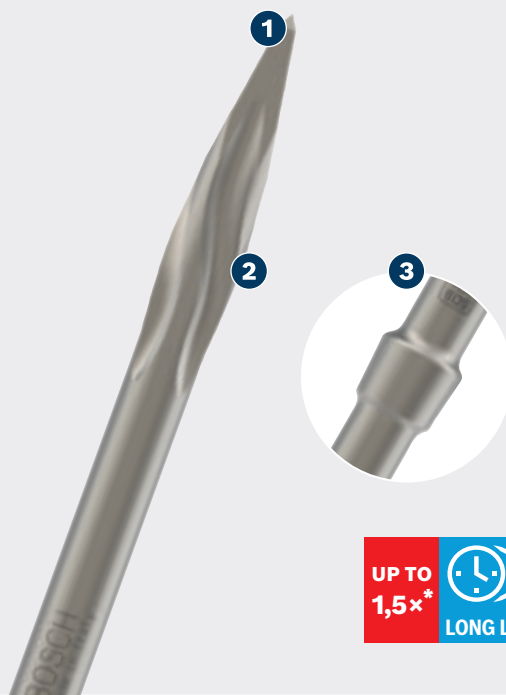

LARGA VIDA ÚTIL EN EL CINCELADO DE HORMIGÓN

PRO

- 1 Punta autoafilable para un desempeño duradero
- 2 Punta hexagonal para romper el hormigón de manera eficiente
- 3 El RTec element garantiza una mayor velocidad de eliminación de material

* vs Bosch SDS max-3C

BOSCH

CINCEL PUNTIAGUDO PRO SDS MAX-5C**PRO**

- Para una demolición eficiente del hormigón, como, al romper pisos y escaleras de hormigón, o al redimensionar marcos de puertas y ventanas
- Muy eficiente para demoledores, renovadores y electricistas:
Larga vida útil
- Dura hasta 1,5 veces más que un cincel puntiagudo Bosch SDS max-3C
- Compatible con todos los taladros de martillo perforadores SDS max

**PROPIEDADES DEL PRODUCTO****INFORMACIÓN SOBRE PEDIDOS**

	Longitud total mm	Tipo de embalaje	Cantidad de paquetes	Cantidad mínima de pedido	Código de barras	Cantidad de piezas
Cinceles empaquetados con manga retráctil.	400	P1e	1	1	4059952575094	2 608 690 550